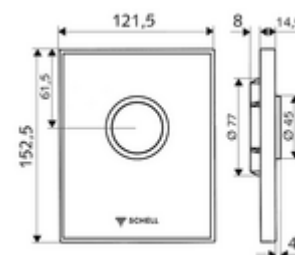

Numărul de articol: 02 818 00 99

Pentru spălător cu presiune WC, cu montaj încastrat SCHELL COMPACT II.

Conținutul ambalajului

- placă de acționare design din sticlă securizată
 - buton de acționare din alamă
- Cartuș cu temporizare cu duză de autocurățire
- deflector pentru reglajul debitului de spălare
- cadru de montaj

Date tehnice

- Spălare cu o cantitate: 4,5 - 9,0 l
- Material: Acționare alamă, placă frontală Sticlă securizată (ESD), cadru plastic
- Finisaj: Acționare crom, placă frontală negru, cadru crom
- Dimensiuni placă frontală: L 121,5 mm x Î 152,5 mm x A 14,5 mm

Caracteristici

- Masă: 0,79 kg/bucată
- Unități pachet: 1

Accesorii necesare

Robinet spălare WC îngropat COMPACT II
Modul WC MONTUS

Articolul nr.: 01 194 00 99 sau
Articolul nr.: 03 076 00 99 sau

o înștiințare