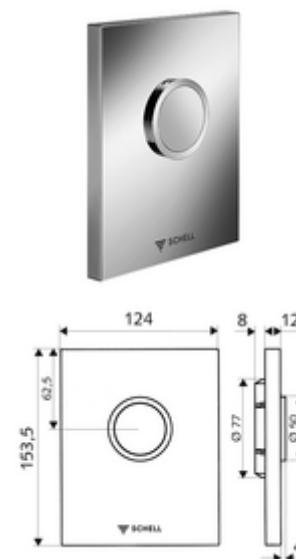

Numărul de articol: 02 815 15 99

Pentru spălător cu presiune WC, cu montaj încastrat SCHELL COMPACT II ND.
Presiune scăzută de la 0,8 bari.

Conținutul ambalajului

- placă de acționare design
  - buton de acționare
- cartuș cu autoînchidere la presiune scăzută, cu ac automat de curățare a duzelor
- deflector pentru reglajul debitului de spălare
- cadru de montaj

Date tehnice

- Spălare cu o cantitate: 4,5 - 6,0 l
- Material: Acționare plastic, placă frontală plastic
- Finisaj: Acționare alb alpin, placă frontală alb alpin
- Dimensiuni placă frontală: L 124 mm x Î 153,5 mm x A 12 mm

Caracteristici

- Masă: 0,62 kg/bucată
- Unități pachet: 1

Accesorii necesare

Robinet spălare WC îngropat COMPACT II ND

Articolul nr.: 01 137 00 99

o înștiințare

- Articol scos din producție, disponibil în limita stocului