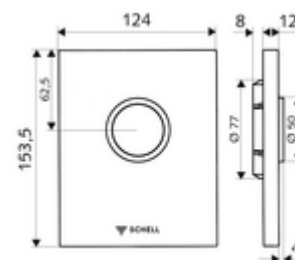

Caracteristici

- Masă: 0,61 kg/bucată
- Unități pachet: 1

Accesorii necesare

Robinet spălare WC îngropat COMPACT II ND

Articolul nr.: 01 137 00 99

o înștiințare

- Articol scos din producție, disponibil în limita stocului