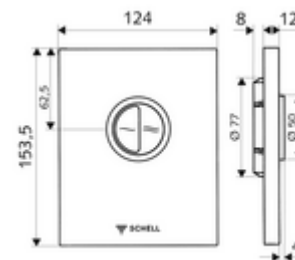

Numărul de articol: 02 814 15 99

Placă acționare EDITION Eco ND

Pentru spălător cu presiune WC, cu montaj încastrat SCHELL COMPACT II ND.
Presiune scăzută de la 0,8 bari. Spălare cu două cantități.

Conținutul ambalajului

- placă de acționare design
  - butoane de acționare pentru spălare economică și principală
- cartuș cu autoînchidere la presiune scăzută, cu ac automat de curățare a duzelor
- deflector pentru reglajul debitului de spălare
- cadru de montaj

Date tehnice

- Spălare cu două cantități: Volum de spălare economic 3 l, Volum 4,5 - 6,0 l
- Material: Acționare plastic, placă frontală plastic
- Finisaj: Acționare alb alpin, placă frontală alb alpin
- Dimensiuni placă frontală: L 124 mm x Î 153,5 mm x A 12 mm
- certificate: Watermark

Caracteristici

- Masă: 0,68 kg/bucată
- Unități pachet: 1

Accesorii necesare

Robinet spălare WC îngropat COMPACT II ND

Articolul nr.: 01 137 00 99

o înștiințare

- Articol scos din producție, disponibil în limita stocului