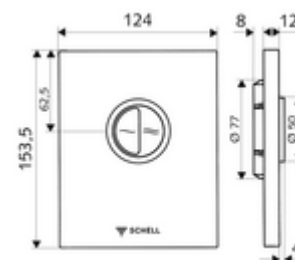

Numărul de articol: 02 814 06 99

Placă acționare EDITION Eco ND

Pentru spălător cu presiune WC, cu montaj încastrat SCHELL COMPACT II ND.
Presiune scăzută de la 0,8 bari. Spălare cu două cantități.

Conținutul ambalajului

Date tehnice

- Spălare cu două cantități: Volum de spălare economic 3 l, Volum 4,5 - 6,0 l
- Material: Acționare plastic, placă frontală plastic
- Finisaj: Acționare crom, placă frontală crom
- Dimensiuni placă frontală: L 124 mm x Î 153,5 mm x A 12 mm
- certificate: Watermark

Caracteristici

- Masă: 0,74 kg/bucată
- Unități pachet: 1

Accesorii necesare

Robinet spălare WC îngropat COMPACT II ND

Articolul nr.: 01 137 00 99