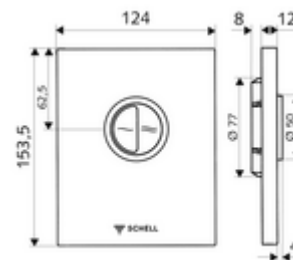

Numărul de articol: 02 814 06 99

Placă acționare EDITION Eco ND

Pentru spălător cu presiune WC, cu montaj încastrat SCHELL COMPACT II ND.
Presiune scăzută de la 0,8 bari. Spălare cu două cantități.

Conținutul ambalajului

Date tehnice

- Spălare cu două cantități: Volum de spălare economic 3 l, Volum 4,5 - 6,0 l
- Material: Acționare plastic, placă frontală plastic
- Finisaj: Acționare crom, placă frontală crom
- Dimensiuni placă frontală: L 124 mm x Î 153,5 mm x A 12 mm
- certificate: Watermark

Caracteristici

- Masă: 0,74 kg/bucată
- Unități pachet: 1

Accesorii necesare

Robinet spălare WC îngropat COMPACT II ND

Articolul nr.: 01 137 00 99