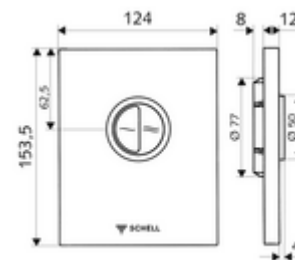

Numărul de articol: 02 804 15 99

Placă acționare EDITION Eco

Pentru spălător cu presiune WC, cu montaj încastrat SCHELL COMPACT II. Spălare cu două cantități.

Conținutul ambalajului

- placă de acționare design
  - butoane de acționare pentru spălare economică și principală
- Cartuș cu temporizare cu duză de autocurățire
- deflector pentru reglajul debitului de spălare
- cadru de montaj

Date tehnice

- Spălare cu două cantități: Volum de spălare economic 3 l, Volum 4,5 - 9,0 l
- Material: plastic
- Finisaj: alb alpin, placă frontală alb alpin
- Dimensiuni placă frontală: L 124 mm x Î 153,5 mm x A 12 mm

Caracteristici

- Masă: 0,69 kg/bucată
- Unități pachet: 1

Accesorii necesare

Robinet spălare WC îngropat COMPACT II
Modul WC MONTUS

Articolul nr.: 01 194 00 99 sau
Articolul nr.: 03 076 00 99 sau

Accesorii recomandate

Cartuș de WC EDITION Eco (compatibil LEED / BREEAM) Articolul nr.: 29 758 00 99