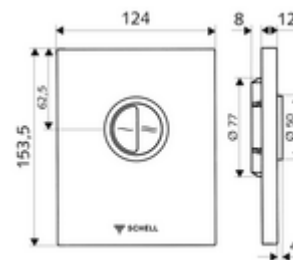

Numărul de articol: 02 804 15 99

Placă acționare EDITION Eco

Pentru spălător cu presiune WC, cu montaj încastrat SCHELL COMPACT II. Spălare cu două cantități.

Conținutul ambalajului

- placă de acționare design
 - butoane de acționare pentru spălare economică și principală
- Cartuș cu temporizare cu duză de autocurățire
- deflector pentru reglajul debitului de spălare
- cadru de montaj

Date tehnice

- Spălare cu două cantități: Volum de spălare economic 3 l, Volum 4,5 - 9,0 l
- Material: plastic
- Finisaj: alb alpin, placă frontală alb alpin
- Dimensiuni placă frontală: L 124 mm x Î 153,5 mm x A 12 mm

Caracteristici

- Masă: 0,69 kg/bucată
- Unități pachet: 1

Accesorii necesare

Robinet spălare WC îngropat COMPACT II
Modul WC MONTUS

Articolul nr.: 01 194 00 99 sau
Articolul nr.: 03 076 00 99 sau

Accesorii recomandate