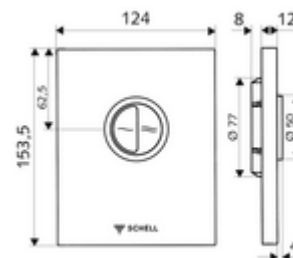

Numărul de articol: 02 804 06 99

Placă acționare EDITION Eco

Pentru spălător cu presiune WC, cu montaj încastrat SCHELL COMPACT II. Spălare cu două cantități.

Conținutul ambalajului

- placă de acționare design
  - butoane de acționare pentru spălare economică și principală
- Cartuș cu temporizare cu duză de autocurățire
- deflector pentru reglajul debitului de spălare
- cadru de montaj

Date tehnice

- Spălare cu două cantități: Volum de spălare economic 3 l, Volum 4,5 - 9,0 l
- Material: plastic
- Finisaj: crom, placă frontală crom
- Dimensiuni placă frontală: L 124 mm x Î 153,5 mm x A 12 mm

Caracteristici

- Masă: 0,60 kg/bucată
- Unități pachet: 1

Accesorii necesare

Robinet spălare WC îngropat COMPACT II
Modul WC MONTUS

Articolul nr.: 01 194 00 99 sau
Articolul nr.: 03 076 00 99 sau

Accesorii recomandate

Cartuș de WC EDITION Eco (compatibil LEED / BREEAM) Articolul nr.: 29 758 00 99