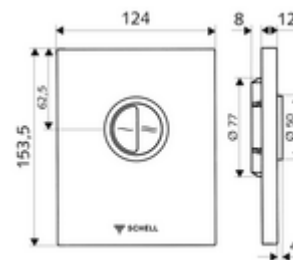

Numărul de articol: 02 804 06 99

Placă acționare EDITION Eco

Pentru spălător cu presiune WC, cu montaj încastrat SCHELL COMPACT II. Spălare cu două cantități.

Conținutul ambalajului

- placă de acționare design
  - butoane de acționare pentru spălare economică și principală
- Cartuș cu temporizare cu duză de autocurățire
- deflector pentru reglajul debitului de spălare
- cadru de montaj

Date tehnice

- Spălare cu două cantități: Volum de spălare economic 3 l, Volum 4,5 - 9,0 l
- Material: plastic
- Finisaj: crom, placă frontală crom
- Dimensiuni placă frontală: L 124 mm x Î 153,5 mm x A 12 mm

Caracteristici

- Masă: 0,60 kg/bucată
- Unități pachet: 1

Accesorii necesare

Robinet spălare WC îngropat COMPACT II
Modul WC MONTUS

Articolul nr.: 01 194 00 99 sau
Articolul nr.: 03 076 00 99 sau

Accesorii recomandate

Cartuș de WC EDITION Eco (compatibil LEED / BREEAM) Articolul nr.: 29 758 00 99