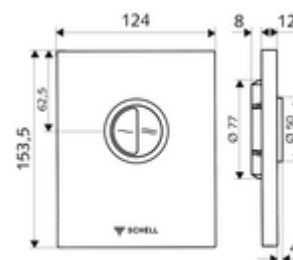

Numărul de articol: 02 804 06 99

Placă acționare EDITION Eco

Pentru spălător cu presiune WC, cu montaj încastrat SCHELL COMPACT II. Spălare cu două cantități.

Conținutul ambalajului

- placă de acționare design
 - butoane de acționare pentru spălare economică și principală
- Cartuș cu temporizare cu duză de autocurățire
- deflector pentru reglajul debitului de spălare
- cadru de montaj

Date tehnice

- Spălare cu două cantități: Volum de spălare economic 3 l, Volum 4,5 - 9,0 l
- Material: plastic
- Finisaj: crom, placă frontală crom
- Dimensiuni placă frontală: L 124 mm x Î 153,5 mm x A 12 mm

Caracteristici

- Masă: 0,60 kg/bucată
- Unități pachet: 1

Accesorii necesare

Robinet spălare WC îngropat COMPACT II
Modul WC MONTUS

Articolul nr.: 01 194 00 99 sau
Articolul nr.: 03 076 00 99 sau

Accesorii recomandate