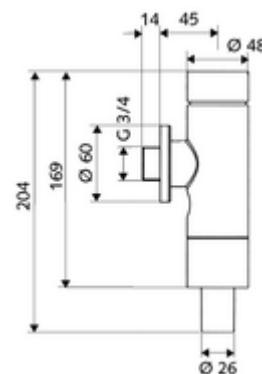

- spălător cu presiune WC, cu montaj aparent
 - robinet service
 - Cartuș cu temporizare cu duză de autocurățire
- Rozetă glisantă Ø 60 mm
- racord de țevă de spălare, cu vană cu șiber

Date tehnice

- Spălare cu două cantități: Volum de spălare economic 3 l, Volum 4,5 - 9,0 l
- Material: carcasă alamă, piese în contact cu apa alamă conform cu Ordonanța privind apa potabilă, plastic
- Finisaj: crom
- racord țevă de spălare: Ø 26 mm
- Racord: DN 20 G 3/4 AG
- certificate: PA-IX 9902/I, DIN-DVGW, Belgaqua
- Clasa de zgomot: I, la debit 100%

Caracteristici

- Masă: 1,12 kg/bucată
- Unități pachet: 1

Accesorii recomandate

Set complet alimentare WC

Articolul nr.: 03 209 06 99

sau