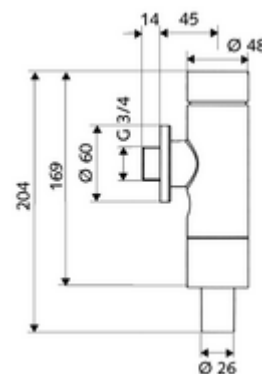

Numărul de articol: 02 247 06 99

Robinet spălare WC SCHELLOMAT Basic, DN 20

Execuție integrală din metal, cu buton din alamă. Conform DIN EN 12541. spălare cu o cantitate.

Conținutul ambalajului

- spălător cu presiune WC, cu montaj aparent
  - Cartuș cu temporizare cu duză de autocurățire
- racord de țevă de spălare, cu vană cu șiber

Date tehnice

- Presiune de curgere: 1,2 - 5,0 bar
- Racord: DN 20 G 3/4 AG
- racord țevă de spălare: Ø 26 mm
- Spălare cu o cantitate: 4,5 - 9,0 l
- Debit purjare: 1,0 - 1,3 l/s
- Material: carcasă alamă; piese în contact cu apa alamă conform cu Ordonanța privind apa potabilă, plastic
- Finisaj: crom
- certificate: PA-IX 9901/II, DIN-DVGW
- Clasa de zgomot: II, la debit 100%

Caracteristici

- Masă: 1,02 kg/bucată
- Unități pachet: 1

Accesorii recomandate

Set complet alimentare WC

Articolul nr.: 03 209 06 99

sau