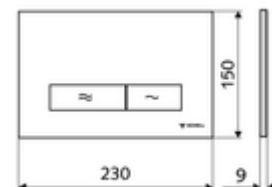

Numărul de articol: 03 143 11 99

Placă acționare MONTUS KONKAV

Spălare cu două cantități. Acționare de sus sau din față.

Date tehnice

- Material: plastic
- Finisaj: placă frontală negru
- Dimensiuni placă frontală: L 230 mm x Î 150 mm x A 9 mm

Caracteristici

- Masă: 0,39 kg/bucată
- Unități pachet: 1

În combinație cu

Modul WC MONTUS Flow	Articolul nr.: 03 038 00 99	sau
Cadru WC MONTUS Flow H	Articolul nr.: 03 037 00 99	sau
Modul WC MONTUS	Articolul nr.: 03 056 00 99	sau
Modul WC MONTUS	Articolul nr.: 03 057 00 99	sau
Modul WC MONTUS	Articolul nr.: 03 066 00 99	sau
Modul WC MONTUS	Articolul nr.: 03 060 00 99	sau
Modul WC MONTUS	Articolul nr.: 03 061 00 99	sau
Modul WC MONTUS	Articolul nr.: 03 058 00 99	sau
Modul WC MONTUS	Articolul nr.: 03 059 00 99	sau
Modul de montaj WC MONTUS	Articolul nr.: 03 073 00 99	sau