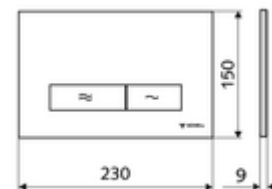

Numărul de articol: 03 143 11 99

Placă acționare MONTUS KONKAV

Spălare cu două cantități. Acționare de sus sau din față.

Date tehnice

- Material: plastic
- Finisaj: placă frontală negru
- Dimensiuni placă frontală: L 230 mm x Î 150 mm x A 9 mm

Caracteristici

- Masă: 0,39 kg/bucată
- Unități pachet: 1

În combinație cu

Modul WC MONTUS Flow	Articolul nr.: 03 038 00 99	sau
Cadru WC MONTUS Flow H	Articolul nr.: 03 037 00 99	sau
Modul WC MONTUS	Articolul nr.: 03 056 00 99	sau
Modul WC MONTUS	Articolul nr.: 03 057 00 99	sau
Modul WC MONTUS	Articolul nr.: 03 066 00 99	sau
Modul WC MONTUS	Articolul nr.: 03 060 00 99	sau
Modul WC MONTUS	Articolul nr.: 03 061 00 99	sau
Modul WC MONTUS	Articolul nr.: 03 058 00 99	sau
Modul WC MONTUS	Articolul nr.: 03 059 00 99	sau
Modul de montaj WC MONTUS	Articolul nr.: 03 073 00 99	sau