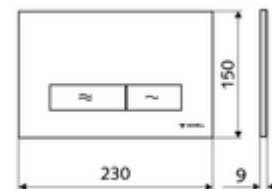

Numărul de articol: 03 143 11 99

Spălare cu două cantități. Acționare de sus sau din față.

Date tehnice

- Material: plastic
- Finisaj: placă frontală negru
- Dimensiuni placă frontală: L 230 mm x Î 150 mm x A 9 mm

Caracteristici

- Masă: 0,39 kg/bucată
- Unități pachet: 1

**În combinație cu**

Modul WC MONTUS Flow	Articolul nr.: 03 038 00 99	sau
Cadru WC MONTUS Flow H	Articolul nr.: 03 037 00 99	sau
Modul WC MONTUS	Articolul nr.: 03 056 00 99	sau
Modul WC MONTUS	Articolul nr.: 03 057 00 99	sau
Modul WC MONTUS	Articolul nr.: 03 066 00 99	sau
Modul WC MONTUS	Articolul nr.: 03 060 00 99	sau
Modul WC MONTUS	Articolul nr.: 03 061 00 99	sau
Modul WC MONTUS	Articolul nr.: 03 058 00 99	sau
Modul WC MONTUS	Articolul nr.: 03 059 00 99	sau
Modul de montaj WC MONTUS	Articolul nr.: 03 073 00 99	sau