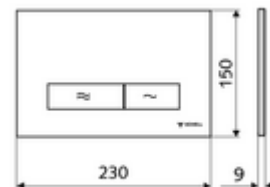

Numărul de articol: 03 122 64 99

Placă acționare MONTUS KONKAV

Spălare cu două cantități. Acționare de sus sau din față.

Date tehnice

- Material: plastic
- Finisaj: placă frontală crom mat
- Dimensiuni placă frontală: L 230 mm x Î 150 mm x A 9 mm

Caracteristici

- Masă: 0,42 kg/bucată
- Unități pachet: 1

În combinație cu

Modul WC MONTUS Flow	Articolul nr.: 03 038 00 99	sau
Cadru WC MONTUS Flow H	Articolul nr.: 03 037 00 99	sau
Modul WC MONTUS	Articolul nr.: 03 056 00 99	sau
Modul WC MONTUS	Articolul nr.: 03 057 00 99	sau
Modul WC MONTUS	Articolul nr.: 03 066 00 99	sau
Modul WC MONTUS	Articolul nr.: 03 060 00 99	sau
Modul WC MONTUS	Articolul nr.: 03 061 00 99	sau
Modul WC MONTUS	Articolul nr.: 03 058 00 99	sau
Modul WC MONTUS	Articolul nr.: 03 059 00 99	sau
Modul de montaj WC MONTUS	Articolul nr.: 03 073 00 99	sau