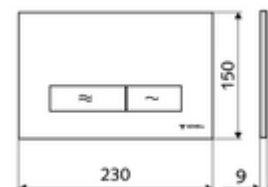

Numărul de articol: 03 122 64 99

Spălare cu două cantități. Acționare de sus sau din față.

Date tehnice

- Material: plastic
- Finisaj: placă frontală crom mat
- Dimensiuni placă frontală: L 230 mm x Î 150 mm x A 9 mm

Caracteristici

- Masă: 0,42 kg/bucată
- Unități pachet: 1

În combinație cu

Modul WC MONTUS Flow	Articolul nr.: 03 038 00 99	sau
Cadru WC MONTUS Flow H	Articolul nr.: 03 037 00 99	sau
Modul WC MONTUS	Articolul nr.: 03 056 00 99	sau
Modul WC MONTUS	Articolul nr.: 03 057 00 99	sau
Modul WC MONTUS	Articolul nr.: 03 066 00 99	sau
Modul WC MONTUS	Articolul nr.: 03 060 00 99	sau
Modul WC MONTUS	Articolul nr.: 03 061 00 99	sau
Modul WC MONTUS	Articolul nr.: 03 058 00 99	sau
Modul WC MONTUS	Articolul nr.: 03 059 00 99	sau
Modul de montaj WC MONTUS	Articolul nr.: 03 073 00 99	sau