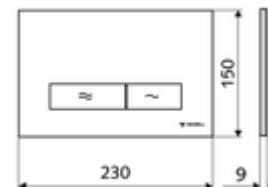

Numărul de articol: 03 122 15 99

Placă acționare MONTUS KONKAV

Spălare cu două cantități. Acționare de sus sau din față.

Date tehnice

- Material: plastic
- Finisaj: placă frontală alb
- Dimensiuni placă frontală: L 230 mm x Î 150 mm x A 9 mm

Caracteristici

- Masă: 0,39 kg/bucată
- Unități pachet: 1

În combinație cu

Modul WC MONTUS Flow	Articolul nr.: 03 038 00 99	sau
Cadru WC MONTUS Flow H	Articolul nr.: 03 037 00 99	sau
Modul WC MONTUS	Articolul nr.: 03 056 00 99	sau
Modul WC MONTUS	Articolul nr.: 03 057 00 99	sau
Modul WC MONTUS	Articolul nr.: 03 066 00 99	sau
Modul WC MONTUS	Articolul nr.: 03 060 00 99	sau
Modul WC MONTUS	Articolul nr.: 03 061 00 99	sau
Modul WC MONTUS	Articolul nr.: 03 058 00 99	sau
Modul WC MONTUS	Articolul nr.: 03 059 00 99	sau
Modul de montaj WC MONTUS	Articolul nr.: 03 073 00 99	sau