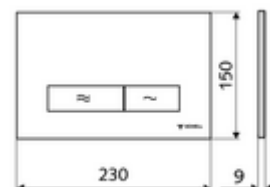

Numărul de articol: 03 122 15 99

Placă acționare MONTUS KONKAV

Spălare cu două cantități. Acționare de sus sau din față.

Date tehnice

- Material: plastic
- Finisaj: placă frontală alb
- Dimensiuni placă frontală: L 230 mm x Î 150 mm x A 9 mm

Caracteristici

- Masă: 0,39 kg/bucată
- Unități pachet: 1

În combinație cu

Modul WC MONTUS Flow	Articolul nr.: 03 038 00 99	sau
Cadru WC MONTUS Flow H	Articolul nr.: 03 037 00 99	sau
Modul WC MONTUS	Articolul nr.: 03 056 00 99	sau
Modul WC MONTUS	Articolul nr.: 03 057 00 99	sau
Modul WC MONTUS	Articolul nr.: 03 066 00 99	sau
Modul WC MONTUS	Articolul nr.: 03 060 00 99	sau
Modul WC MONTUS	Articolul nr.: 03 061 00 99	sau
Modul WC MONTUS	Articolul nr.: 03 058 00 99	sau
Modul WC MONTUS	Articolul nr.: 03 059 00 99	sau
Modul de montaj WC MONTUS	Articolul nr.: 03 073 00 99	sau