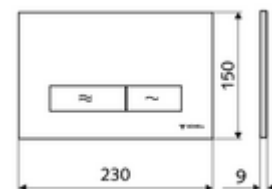

Numărul de articol: 03 122 15 99

Placă acționare MONTUS KONKAV

Spălare cu două cantități. Acționare de sus sau din față.

Date tehnice

- Material: plastic
- Finisaj: placă frontală alb
- Dimensiuni placă frontală: L 230 mm x Î 150 mm x A 9 mm

Caracteristici

- Masă: 0,39 kg/bucată
- Unități pachet: 1

În combinație cu

| | | |
|---------------------------|-----------------------------|-----|
| Modul WC MONTUS Flow | Articolul nr.: 03 038 00 99 | sau |
| Cadru WC MONTUS Flow H | Articolul nr.: 03 037 00 99 | sau |
| Modul WC MONTUS | Articolul nr.: 03 056 00 99 | sau |
| Modul WC MONTUS | Articolul nr.: 03 057 00 99 | sau |
| Modul WC MONTUS | Articolul nr.: 03 066 00 99 | sau |
| Modul WC MONTUS | Articolul nr.: 03 060 00 99 | sau |
| Modul WC MONTUS | Articolul nr.: 03 061 00 99 | sau |
| Modul WC MONTUS | Articolul nr.: 03 058 00 99 | sau |
| Modul WC MONTUS | Articolul nr.: 03 059 00 99 | sau |
| Modul de montaj WC MONTUS | Articolul nr.: 03 073 00 99 | sau |