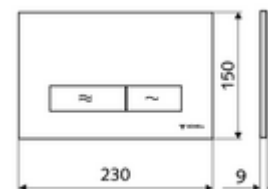

Numărul de articol: 03 122 06 99

Placă acționare MONTUS KONKAV

Spălare cu două cantități. Acționare de sus sau din față.

Date tehnice

- Material: plastic
- Finisaj: placă frontală crom
- Dimensiuni placă frontală: L 230 mm x Î 150 mm x A 9 mm

Caracteristici

- Masă: 0,40 kg/bucată
- Unități pachet: 1

În combinație cu

Modul WC MONTUS Flow	Articolul nr.: 03 038 00 99	sau
Cadru WC MONTUS Flow H	Articolul nr.: 03 037 00 99	sau
Modul WC MONTUS	Articolul nr.: 03 056 00 99	sau
Modul WC MONTUS	Articolul nr.: 03 057 00 99	sau
Modul WC MONTUS	Articolul nr.: 03 066 00 99	sau
Modul WC MONTUS	Articolul nr.: 03 060 00 99	sau
Modul WC MONTUS	Articolul nr.: 03 061 00 99	sau
Modul WC MONTUS	Articolul nr.: 03 058 00 99	sau
Modul WC MONTUS	Articolul nr.: 03 059 00 99	sau
Modul de montaj WC MONTUS	Articolul nr.: 03 073 00 99	sau