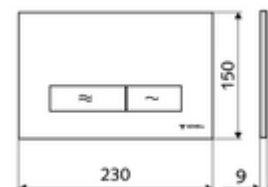

Numărul de articol: 03 122 06 99

Spălare cu două cantități. Acționare de sus sau din față.

Date tehnice

- Material: plastic
- Finisaj: placă frontală crom
- Dimensiuni placă frontală: L 230 mm x Î 150 mm x A 9 mm

Caracteristici

- Masă: 0,40 kg/bucată
- Unități pachet: 1

**În combinație cu**

Modul WC MONTUS Flow	Articolul nr.: 03 038 00 99	sau
Cadru WC MONTUS Flow H	Articolul nr.: 03 037 00 99	sau
Modul WC MONTUS	Articolul nr.: 03 056 00 99	sau
Modul WC MONTUS	Articolul nr.: 03 057 00 99	sau
Modul WC MONTUS	Articolul nr.: 03 066 00 99	sau
Modul WC MONTUS	Articolul nr.: 03 060 00 99	sau
Modul WC MONTUS	Articolul nr.: 03 061 00 99	sau
Modul WC MONTUS	Articolul nr.: 03 058 00 99	sau
Modul WC MONTUS	Articolul nr.: 03 059 00 99	sau
Modul de montaj WC MONTUS	Articolul nr.: 03 073 00 99	sau