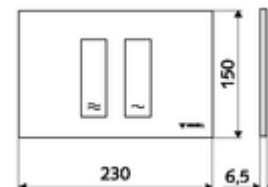

Numărul de articol: 03 121 15 99

Spălare cu două cantități. Acționare de sus sau din față.

Date tehnice

- Material: plastic
- Finisaj: placă frontală alb
- Dimensiuni placă frontală: L 230 mm x Î 150 mm x A 6,5 mm

Caracteristici

- Masă: 0,38 kg/bucată
- Unități pachet: 1

În combinație cu

Modul WC MONTUS Flow	Articolul nr.: 03 038 00 99	sau
Cadru WC MONTUS Flow H	Articolul nr.: 03 037 00 99	sau
Modul WC MONTUS	Articolul nr.: 03 056 00 99	sau
Modul WC MONTUS	Articolul nr.: 03 057 00 99	sau
Modul WC MONTUS	Articolul nr.: 03 066 00 99	sau
Modul WC MONTUS	Articolul nr.: 03 060 00 99	sau
Modul WC MONTUS	Articolul nr.: 03 061 00 99	sau
Modul WC MONTUS	Articolul nr.: 03 058 00 99	sau
Modul WC MONTUS	Articolul nr.: 03 059 00 99	sau
Modul de montaj WC MONTUS	Articolul nr.: 03 073 00 99	sau