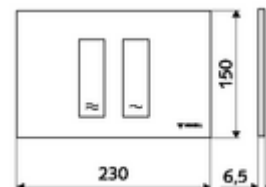

Numărul de articol: 03 121 06 99

Placă acționare MONTUS TOWER

Spălare cu două cantități. Acționare de sus sau din față.

Date tehnice

- Material: plastic
- Finisaj: placă frontală crom
- Dimensiuni placă frontală: L 230 mm x Î 150 mm x A 6,5 mm

Caracteristici

- Masă: 0,38 kg/bucată
- Unități pachet: 1

În combinație cu

Modul WC MONTUS Flow	Articolul nr.: 03 038 00 99	sau
Cadru WC MONTUS Flow H	Articolul nr.: 03 037 00 99	sau
Modul WC MONTUS	Articolul nr.: 03 056 00 99	sau
Modul WC MONTUS	Articolul nr.: 03 057 00 99	sau
Modul WC MONTUS	Articolul nr.: 03 066 00 99	sau
Modul WC MONTUS	Articolul nr.: 03 060 00 99	sau
Modul WC MONTUS	Articolul nr.: 03 061 00 99	sau
Modul WC MONTUS	Articolul nr.: 03 058 00 99	sau
Modul WC MONTUS	Articolul nr.: 03 059 00 99	sau
Modul de montaj WC MONTUS	Articolul nr.: 03 073 00 99	sau