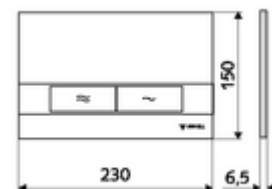

Numărul de articol: 03 120 64 99

Spălare cu două cantități. Acționare de sus sau din față.

### Date tehnice

- Material: plastic
- Finisaj: placă frontală crom mat
- Dimensiuni placă frontală: L 230 mm x Î 150 mm x A 6,5 mm

### Caracteristici

- Masă: 0,41 kg/bucată
- Unități pachet: 1