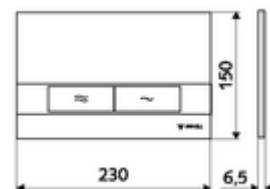

Numărul de articol: 03 120 15 99

Spălare cu două cantități. Acționare de sus sau din față.

Date tehnice

- Material: plastic
- Finisaj: placă frontală alb
- Dimensiuni placă frontală: L 230 mm x Î 150 mm x A 6,5 mm

Caracteristici

- Masă: 0,39 kg/bucată
- Unități pachet: 1

În combinație cu

Modul WC MONTUS Flow	Articolul nr.: 03 038 00 99	sau
Cadru WC MONTUS Flow H	Articolul nr.: 03 037 00 99	sau
Modul WC MONTUS	Articolul nr.: 03 056 00 99	sau
Modul WC MONTUS	Articolul nr.: 03 057 00 99	sau
Modul WC MONTUS	Articolul nr.: 03 066 00 99	sau
Modul WC MONTUS	Articolul nr.: 03 060 00 99	sau
Modul WC MONTUS	Articolul nr.: 03 061 00 99	sau
Modul WC MONTUS	Articolul nr.: 03 058 00 99	sau
Modul WC MONTUS	Articolul nr.: 03 059 00 99	sau
Modul de montaj WC MONTUS	Articolul nr.: 03 073 00 99	sau