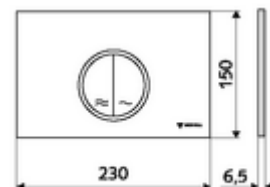

Numărul de articol: 03 119 15 99

Placă acționare MONTUS CIRCUM

Spălare cu două cantități. Acționare de sus sau din față.

Date tehnice

- Material: plastic
- Finisaj: placă frontală alb
- Dimensiuni placă frontală: L 230 mm x Î 150 mm x A 6,5 mm

Caracteristici

- Masă: 0,38 kg/bucată
- Unități pachet: 1

În combinație cu

| | | |
|---------------------------|-----------------------------|-----|
| Modul WC MONTUS Flow | Articolul nr.: 03 038 00 99 | sau |
| Cadru WC MONTUS Flow H | Articolul nr.: 03 037 00 99 | sau |
| Modul WC MONTUS | Articolul nr.: 03 056 00 99 | sau |
| Modul WC MONTUS | Articolul nr.: 03 057 00 99 | sau |
| Modul WC MONTUS | Articolul nr.: 03 066 00 99 | sau |
| Modul WC MONTUS | Articolul nr.: 03 060 00 99 | sau |
| Modul WC MONTUS | Articolul nr.: 03 061 00 99 | sau |
| Modul WC MONTUS | Articolul nr.: 03 058 00 99 | sau |
| Modul WC MONTUS | Articolul nr.: 03 059 00 99 | sau |
| Modul de montaj WC MONTUS | Articolul nr.: 03 073 00 99 | sau |