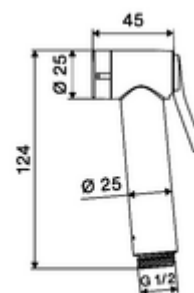

Numărul de articol: 03 148 06 99

Bidetbrause Premium Set

Conținutul ambalajului

- Duș igienic Premium
 - limitator debit
 - oprire apă
- suport perete
- material de fixare

Date tehnice

- Debit la 3 bari: 6 l/min
- Presiune de curgere: 0,5 - 5,0 bar
- Presiune de repaus max.: 6 bar
- Racord: DN 15 G 1/2 IG
- Material: duș de mână alamă, suport perete plastic
- Finisaj: duș de mână crom, suport perete crom
- Lungime furtun duș: 1200 mm

Caracteristici

- Masă: 0,58 kg/bucată
- Unități pachet: 1

Accesorii recomandate

Robinet colțar combinat COMFORT

Articolul nr.: 03 570 06 99

Robinet colțar de reglaj

Articolul nr.: 05 346 06 99

Robinet colțar de reglaj COMFORT