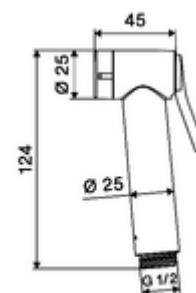

Numărul de articol: 03 148 06 99

Bidetbrause Premium Set

Conținutul ambalajului

- Duș igienic Premium
 - limitator debit
 - oprire apă
- suport perete
- material de fixare

Date tehnice

- Debit la 3 bari: 6 l/min
- Presiune de curgere: 0,5 - 5,0 bar
- Presiune de repaus max.: 6 bar
- Racord: DN 15 G 1/2 IG
- Material: duș de mână alamă, suport perete plastic
- Finisaj: duș de mână crom, suport perete crom
- Lungime furtun duș: 1200 mm

Caracteristici

- Masă: 0,58 kg/bucată
- Unități pachet: 1

Accesorii recomandate

Robinet colțar combinat COMFORT

Articolul nr.: 03 570 06 99

Robinet colțar de reglaj

Articolul nr.: 05 346 06 99

Robinet colțar de reglaj COMFORT