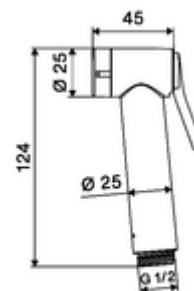

Numărul de articol: 03 148 06 99

Bidetbrause Premium Set

Conținutul ambalajului

- Duș igienic Premium
 - limitator debit
 - oprire apă
- suport perete
- material de fixare

Date tehnice

- Debit la 3 bari: 6 l/min
- Presiune de curgere: 0,5 - 5,0 bar
- Presiune de repaus max.: 6 bar
- Racord: DN 15 G 1/2 IG
- Material: duș de mână alamă, suport perete plastic
- Finisaj: duș de mână crom, suport perete crom
- Lungime furtun duș: 1200 mm

Caracteristici

- Masă: 0,58 kg/bucată
- Unități pachet: 1

Accesorii recomandate

Robinet colțar combinat COMFORT

Articolul nr.: 03 570 06 99

Robinet colțar de reglaj

Articolul nr.: 05 346 06 99

Robinet colțar de reglaj COMFORT