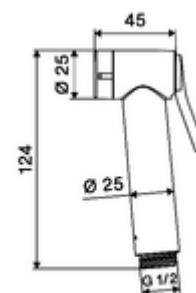

Numărul de articol: 03 147 06 99

Bidetbrause Premium Set

Conținutul ambalajului

- Duș igienic Premium
  - limitator debit
  - oprire apă
- suport perete
- material de fixare

Date tehnice

- Debit la 3 bari: 6 l/min
- Presiune de curgere: 0,5 - 5,0 bar
- Presiune de repaus max.: 6 bar
- Racord: DN 15 G 1/2 IG
- Material: duș de mână alamă, suport perete plastic
- Finisaj: duș de mână crom, suport perete crom
- Lungime furtun duș: 900 mm

Caracteristici

- Masă: 0,53 kg/bucată
- Unități pachet: 1

Accesorii recomandate

Robinet colțar combinat COMFORT

Articolul nr.: 03 570 06 99

Robinet colțar de reglaj

Articolul nr.: 05 346 06 99

Robinet colțar de reglaj COMFORT

Articolul nr.: 05 217 06 99

Robinet colțar de reglaj COMFORT cu filtru

Articolul nr.: 05 431 06 99

Aerator

Articolul nr.: 28 612 06 99

Aerator

Articolul nr.: 28 617 06 99

instrucțiune de asamblare

- Respectați prevederile și specificațiile locale pentru montaj.