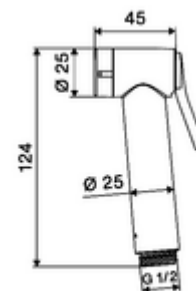

Numărul de articol: 03 147 06 99

Bidetbrause Premium Set

Conținutul ambalajului

- Duș igienic Premium
 - limitator debit
 - oprire apă
- suport perete
- material de fixare

Date tehnice

- Debit la 3 bari: 6 l/min
- Presiune de curgere: 0,5 - 5,0 bar
- Presiune de repaus max.: 6 bar
- Racord: DN 15 G 1/2 IG
- Material: duș de mână alamă, suport perete plastic
- Finisaj: duș de mână crom, suport perete crom
- Lungime furtun duș: 900 mm

Caracteristici

- Masă: 0,53 kg/bucată
- Unități pachet: 1

Accesorii recomandate

Robinet colțar combinat COMFORT

Articolul nr.: 03 570 06 99

Robinet colțar de reglaj

Articolul nr.: 05 346 06 99

Robinet colțar de reglaj COMFORT