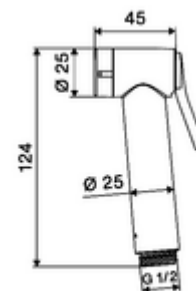

Numărul de articol: 03 147 06 99

Bidetbrause Premium Set

Conținutul ambalajului

- Duș igienic Premium
  - limitator debit
  - oprire apă
- suport perete
- material de fixare

Date tehnice

- Debit la 3 bari: 6 l/min
- Presiune de curgere: 0,5 - 5,0 bar
- Presiune de repaus max.: 6 bar
- Racord: DN 15 G 1/2 IG
- Material: duș de mână alamă, suport perete plastic
- Finisaj: duș de mână crom, suport perete crom
- Lungime furtun duș: 900 mm

Caracteristici

- Masă: 0,53 kg/bucată
- Unități pachet: 1

Accesorii recomandate

Robinet colțar combinat COMFORT

Articolul nr.: 03 570 06 99

Robinet colțar de reglaj

Articolul nr.: 05 346 06 99

Robinet colțar de reglaj COMFORT

Articolul nr.: 05 217 06 99

Robinet colțar de reglaj COMFORT cu filtru

Articolul nr.: 05 431 06 99

Aerator

Articolul nr.: 28 612 06 99

Aerator

Articolul nr.: 28 617 06 99

instrucțiune de asamblare

- Respectați prevederile și specificațiile locale pentru montaj.