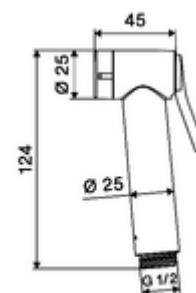

Numărul de articol: 03 147 06 99

Bidetbrause Premium Set

Conținutul ambalajului

- Duș igienic Premium
 - limitator debit
 - oprire apă
- suport perete
- material de fixare

Date tehnice

- Debit la 3 bari: 6 l/min
- Presiune de curgere: 0,5 - 5,0 bar
- Presiune de repaus max.: 6 bar
- Racord: DN 15 G 1/2 IG
- Material: duș de mână alamă, suport perete plastic
- Finisaj: duș de mână crom, suport perete crom
- Lungime furtun duș: 900 mm

Caracteristici

- Masă: 0,53 kg/bucată
- Unități pachet: 1

Accesorii recomandate

Robinet colțar de reglaj COMFORT
Robinet colțar de reglaj COMFORT cu filtru
Aerator
Aerator

Articolul nr.: 03 570 06 99
Articolul nr.: 05 346 06 99
Articolul nr.: 05 217 06 99
Articolul nr.: 05 431 06 99
Articolul nr.: 28 612 06 99
Articolul nr.: 28 617 06 99