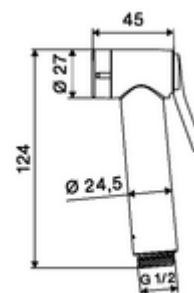

Numărul de articol: 03 146 06 99

Bidetbrause Trend Set

Conținutul ambalajului

- Duș igienic Trend
 - limitator debit
 - oprire apă
- suport perete
- material de fixare

Date tehnice

- Debit la 3 bari: 6 l/min
- Presiune de curgere: 0,5 - 5,0 bar
- Presiune de repaus max.: 6 bar
- Racord: DN 15 G 1/2 IG
- Material: duș de mână plastic, suport perete plastic
- Finisaj: duș de mână crom, suport perete crom
- Lungime furtun duș: 1200 mm

Caracteristici

- Masă: 0,44 kg/bucată
- Unități pachet: 1

Accesorii recomandate

Robinet colțar combinat COMFORT

Articolul nr.: 03 570 06 99

Robinet colțar de reglaj

Articolul nr.: 05 346 06 99

Robinet colțar de reglaj COMFORT