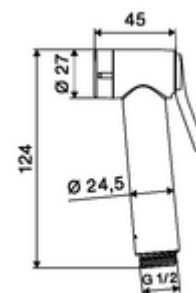

Numărul de articol: 03 146 06 99

Bidetbrause Trend Set

Conținutul ambalajului

- Duș igienic Trend
 - limitator debit
 - oprire apă
- suport perete
- material de fixare

Date tehnice

- Debit la 3 bari: 6 l/min
- Presiune de curgere: 0,5 - 5,0 bar
- Presiune de repaus max.: 6 bar
- Racord: DN 15 G 1/2 IG
- Material: duș de mână plastic, suport perete plastic
- Finisaj: duș de mână crom, suport perete crom
- Lungime furtun duș: 1200 mm

Caracteristici

- Masă: 0,44 kg/bucată
- Unități pachet: 1

Accesorii recomandate

Robinet colțar combinat COMFORT

Articolul nr.: 03 570 06 99

Robinet colțar de reglaj

Articolul nr.: 05 346 06 99

Robinet colțar de reglaj COMFORT