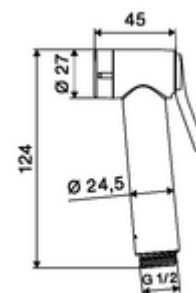

Numărul de articol: 03 146 06 99

Bidetbrause Trend Set

Conținutul ambalajului

- Duș igienic Trend
  - limitator debit
  - oprire apă
- suport perete
- material de fixare

Date tehnice

- Debit la 3 bari: 6 l/min
- Presiune de curgere: 0,5 - 5,0 bar
- Presiune de repaus max.: 6 bar
- Racord: DN 15 G 1/2 IG
- Material: duș de mână plastic, suport perete plastic
- Finisaj: duș de mână crom, suport perete crom
- Lungime furtun duș: 1200 mm

Caracteristici

- Masă: 0,44 kg/bucată
- Unități pachet: 1

Accesorii recomandate

Robinet colțar combinat COMFORT

Articolul nr.: 03 570 06 99

Robinet colțar de reglaj

Articolul nr.: 05 346 06 99

Robinet colțar de reglaj COMFORT

Articolul nr.: 05 217 06 99

Robinet colțar de reglaj COMFORT cu filtru

Articolul nr.: 05 431 06 99

Aerator

Articolul nr.: 28 612 06 99

Aerator

Articolul nr.: 28 617 06 99

instrucțiune de asamblare

- Respectați prevederile și specificațiile locale pentru montaj.