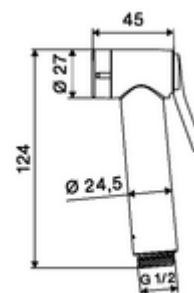

Numărul de articol: 03 146 06 99

Bidetbrause Trend Set

Conținutul ambalajului

- Duș igienic Trend
  - limitator debit
  - oprire apă
- suport perete
- material de fixare

Date tehnice

- Debit la 3 bari: 6 l/min
- Presiune de curgere: 0,5 - 5,0 bar
- Presiune de repaus max.: 6 bar
- Racord: DN 15 G 1/2 IG
- Material: duș de mână plastic, suport perete plastic
- Finisaj: duș de mână crom, suport perete crom
- Lungime furtun duș: 1200 mm

Caracteristici

- Masă: 0,44 kg/bucată
- Unități pachet: 1

Accesorii recomandate

Robinet colțar combinat COMFORT

Articolul nr.: 03 570 06 99

Robinet colțar de reglaj

Articolul nr.: 05 346 06 99

Robinet colțar de reglaj COMFORT

Articolul nr.: 05 217 06 99

Robinet colțar de reglaj COMFORT cu filtru

Articolul nr.: 05 431 06 99

Aerator

Articolul nr.: 28 612 06 99

Aerator

Articolul nr.: 28 617 06 99

instrucțiune de asamblare

- Respectați prevederile și specificațiile locale pentru montaj.