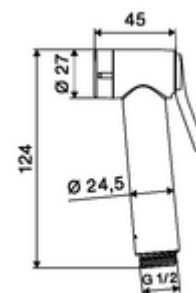

Numărul de articol: 03 145 06 99

Bidetbrause Trend Set

Conținutul ambalajului

- Duș igienic Trend
 - limitator debit
 - oprire apă
- suport perete
- material de fixare

Date tehnice

- Debit la 3 bari: 6 l/min
- Presiune de curgere: 0,5 - 5,0 bar
- Presiune de repaus max.: 6 bar
- Racord: DN 15 G 1/2 IG
- Material: duș de mână plastic, suport perete plastic
- Finisaj: duș de mână crom, suport perete crom
- Lungime furtun duș: 900 mm

Caracteristici

- Masă: 0,25 kg/bucată
- Unități pachet: 1

Accesorii recomandate

Robinet colțar combinat COMFORT

Articolul nr.: 03 570 06 99

Robinet colțar de reglaj

Articolul nr.: 05 346 06 99

Robinet colțar de reglaj COMFORT