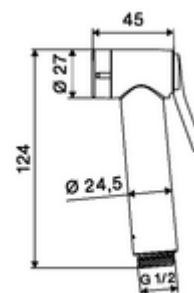

Numărul de articol: 03 145 06 99

Bidetbrause Trend Set

Conținutul ambalajului

- Duș igienic Trend
  - limitator debit
  - oprire apă
- suport perete
- material de fixare

Date tehnice

- Debit la 3 bari: 6 l/min
- Presiune de curgere: 0,5 - 5,0 bar
- Presiune de repaus max.: 6 bar
- Racord: DN 15 G 1/2 IG
- Material: duș de mână plastic, suport perete plastic
- Finisaj: duș de mână crom, suport perete crom
- Lungime furtun duș: 900 mm

Caracteristici

- Masă: 0,25 kg/bucată
- Unități pachet: 1

Accesorii recomandate

Robinet colțar combinat COMFORT

Articolul nr.: 03 570 06 99

Robinet colțar de reglaj

Articolul nr.: 05 346 06 99

Robinet colțar de reglaj COMFORT

Articolul nr.: 05 217 06 99

Robinet colțar de reglaj COMFORT cu filtru

Articolul nr.: 05 431 06 99

Aerator

Articolul nr.: 28 612 06 99

Aerator

Articolul nr.: 28 617 06 99

instrucțiune de asamblare

- Respectați prevederile și specificațiile locale pentru montaj.