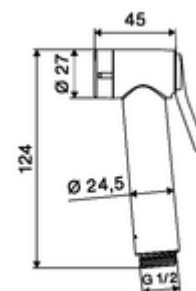

Numărul de articol: 03 145 06 99

Bidetbrause Trend Set

Conținutul ambalajului

- Duș igienic Trend
 - limitator debit
 - oprire apă
- suport perete
- material de fixare

Date tehnice

- Debit la 3 bari: 6 l/min
- Presiune de curgere: 0,5 - 5,0 bar
- Presiune de repaus max.: 6 bar
- Racord: DN 15 G 1/2 IG
- Material: duș de mână plastic, suport perete plastic
- Finisaj: duș de mână crom, suport perete crom
- Lungime furtun duș: 900 mm

Caracteristici

- Masă: 0,25 kg/bucată
- Unități pachet: 1

Accesorii recomandate

Robinet colțar de reglaj COMFORT
Robinet colțar de reglaj COMFORT cu filtru
Aerator
Aerator

Articolul nr.: 03 570 06 99
Articolul nr.: 05 346 06 99
Articolul nr.: 05 217 06 99
Articolul nr.: 05 431 06 99
Articolul nr.: 28 612 06 99
Articolul nr.: 28 617 06 99