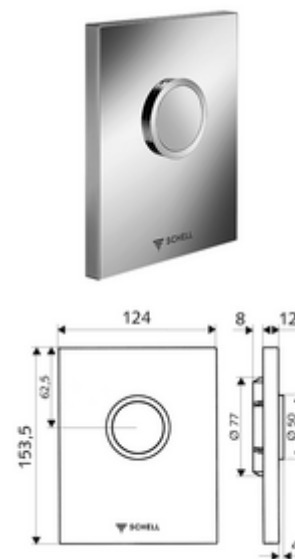

Numărul de articol: 02 800 15 99

Placă de acționare pisoar EDITION

Pentru spălător cu presiune pisoar, cu montaj încastrat SCHELL COMPACT II.

Conținutul ambalajului

- placă de acționare design
  - buton de acționare
- Cartuș cu temporizare cu filtru înaintea duzei de egalizare
- cadru de montaj
- material de fixare

Date tehnice

- Debit spălare Reglabil: 1,0 - 6,0 l
- Material: Acționare plastic, placă frontală plastic
- Finisaj: Acționare alb alpin, placă frontală alb alpin
- Dimensiuni placă frontală: L 124 mm x Î 153,5 mm x A 12 mm

Caracteristici

- Masă: 0,48 kg/bucată
- Unități pachet: 1

Accesorii necesare

Modul de montaj pisoar MONTUS
Doză montaj îngropată COMPACT II

Articolul nr.: 03 075 00 99 sau
Articolul nr.: 01 193 00 99 sau