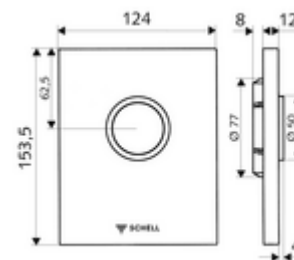

Numărul de articol: 02 800 06 99

Placă de acționare pisoar EDITION

Pentru spălător cu presiune pisoar, cu montaj încadrat SCHELL COMPACT II.

Conținutul ambalajului

- placă de acționare design
 - buton de acționare
- Cartuș cu temporizare cu filtru înaintea duzei de egalizare
- cadru de montaj
- material de fixare

Date tehnice

- Debit spălare Reglabil: 1,0 - 6,0 l
- Material: Acționare plastic, placă frontală plastic
- Finisaj: Acționare crom, placă frontală crom
- Dimensiuni placă frontală: L 124 mm x Î 153,5 mm x A 12 mm

Caracteristici

- Masă: 0,53 kg/bucată
- Unități pachet: 1

Accesorii necesare

Modul de montaj pisoar MONTUS
Doză montaj îngropată COMPACT II

Articolul nr.: 03 075 00 99 sau
Articolul nr.: 01 193 00 99 sau