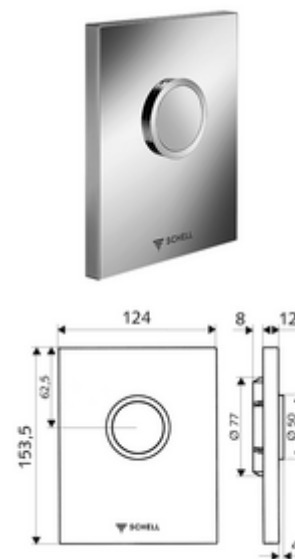

Numărul de articol: 02 800 06 99

Placă de acționare pisoar EDITION

Pentru spălător cu presiune pisoar, cu montaj încadrat SCHELL COMPACT II.

Conținutul ambalajului

- placă de acționare design
  - buton de acționare
- Cartuș cu temporizare cu filtru înaintea duzei de egalizare
- cadru de montaj
- material de fixare

Date tehnice

- Debit spălare Reglabil: 1,0 - 6,0 l
- Material: Acționare plastic, placă frontală plastic
- Finisaj: Acționare crom, placă frontală crom
- Dimensiuni placă frontală: L 124 mm x Î 153,5 mm x A 12 mm

Caracteristici

- Masă: 0,53 kg/bucată
- Unități pachet: 1

Accesorii necesare

Modul de montaj pisoar MONTUS
Doză montaj îngropată COMPACT II

Articolul nr.: 03 075 00 99 sau
Articolul nr.: 01 193 00 99 sau