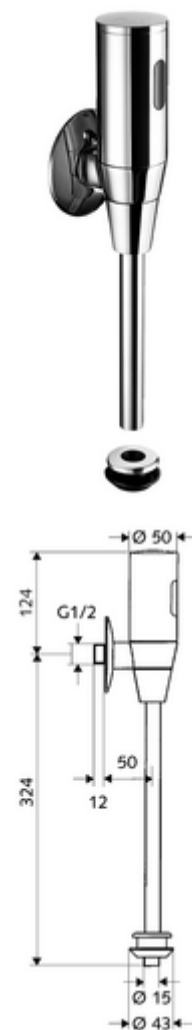

Date tehnice

- Programare parametri cu SSC
  - rază de acțiune senzor (scurtă / medie / lungă)
  - timp de spălare (1 - 15 sec.)
  - spălare de igienizare (oprit / 5 - 600 sec., la fiecare 1 - 240 h după ultima spălare / la fiecare 1 - 240 h)
  - prespălare (oprit / 1 sec., pauză de 5 - 60 min. după ultima spălare)
  - funcționare automată Stadion (oprit / 1 sec. per utilizator), spălare principală după 20 - 60 sec. de la ultima utilizare)
  - spălare sifon pt. eliminare miros (oprit / 1 - 240 h după ultima spălare)
  - mod economisire energie (oprit / 1 - 254 h după ultima utilizare)
- Modul electronic programabil
  - rază de acțiune senzor (scurtă / medie / lungă)
  - spălare de igienizare (oprit / 30 sec., la fiecare 24 h după ultima spălare / la fiecare 24 h)
  - prespălare (oprit / 1 sec.)
  - funcționare automată Stadion (oprit / 1 sec. per utilizator)
  - spălare sifon pt. eliminare miros (oprit / pornit)
  - timp de spălare (1 - 15 sec.)
- Presiune de curgere: 1,0 - 5,0 bar
- Racord: DN 15 G 1/2 AG
- ieșire: racord interior Ø 43 mm (țeavă de spălare Ø 15 mm)
- Debit purjare: 0,3 l/s, conform DIN EN 12541
- Material: piese în contact cu apa alamă conform cu Ordonanța privind apa potabilă
- Finisaj: crom
- certificate: PA-IX 8952/II, Belgaqua
- Clasa de zgomot: II, la debit 100%

Caracteristici

- Masă: 1,27 kg/bucată
- Unități pachet: 1