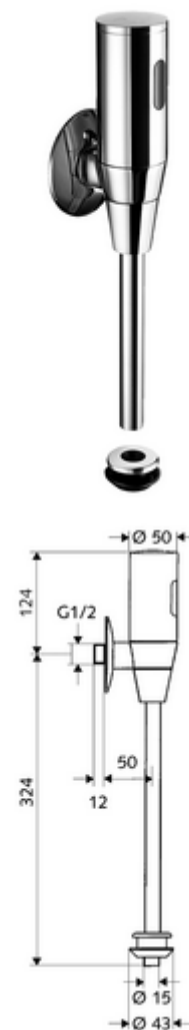

Date tehnice

- Programare parametri cu SSC
  - rază de acțiune senzor (scurtă / medie / lungă)
  - timp de spălare (1 - 15 sec.)
  - spălare de igienizare (oprit / 5 - 600 sec., la fiecare 1 - 240 h după ultima spălare / la fiecare 1 - 240 h)
  - prespălare (oprit / 1 sec., pauză de 5 - 60 min. după ultima spălare)
  - funcționare automată Stadion (oprit / 1 sec. per utilizator), spălare principală după 20 - 60 sec. de la ultima utilizare)
  - spălare sifon pt. eliminare miros (oprit / 1 - 240 h după ultima spălare)
  - mod economisire energie (oprit / 1 - 254 h după ultima utilizare)
- Modul electronic programabil
  - rază de acțiune senzor (scurtă / medie / lungă)
  - spălare de igienizare (oprit / 30 sec., la fiecare 24 h după ultima spălare / la fiecare 24 h)
  - prespălare (oprit / 1 sec.)
  - funcționare automată Stadion (oprit / 1 sec. per utilizator)
  - spălare sifon pt. eliminare miros (oprit / pornit)
  - timp de spălare (1 - 15 sec.)
- Presiune de curgere: 1,0 - 5,0 bar
- Racord: DN 15 G 1/2 AG
- ieșire: racord interior Ø 43 mm (țeavă de spălare Ø 15 mm)
- Debit purjare: 0,3 l/s, conform DIN EN 12541
- Material: piese în contact cu apa alamă conform cu Ordonanța privind apa potabilă
- Finisaj: crom
- certificate: PA-IX 8952/II, Belgaqua
- Clasa de zgomot: II, la debit 100%

Caracteristici

- Masă: 1,27 kg/bucată
- Unități pachet: 1