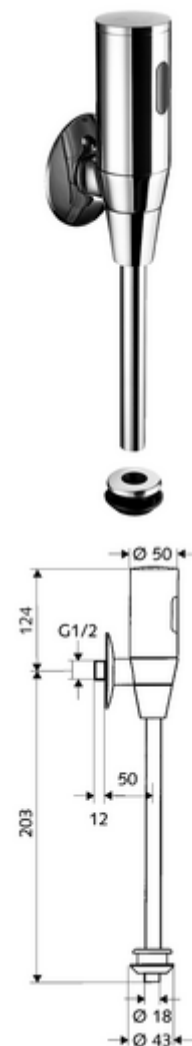

Numărul de articol: 01 113 06 99

Robinet de spălare pisoar cu senzor SCHELLTRONIC, DN 15

Funcționare cu baterie. Parametrizabil prin SCHELL Single Control SSC.

Conținutul ambalajului

- spălător cu presiune pisoar, cu montaj aparent
 - robinet service
 - Ventil electromagnetic cu filtru 6 V
 - sistem electronic cu senzor infraroșu, programabil
- 4x baterii alcaline AAA de 1,5 V
- conector interior pisoar
- Rozetă glisantă Ø 80 mm
- țeavă de spălare Ø 18 mm x 193 mm

Caracteristici

- Masă: 1,24 kg/bucată
- Unități pachet: 1

Accesorii recomandate

Țeavă alimentare Ø 18 mm, cotită

Articolul nr.: 50 223 06 99

sau

Element îmbinare pisoar	Articolul nr.: 27 820 06 99	
Modul de montaj pisoar MONTUS	Articolul nr.: 03 090 00 99	
SSC Bluetooth®-Modul	Articolul nr.: 00 916 00 99	sau
Adaptor SSC USB	Articolul nr.: 01 586 00 99	sau