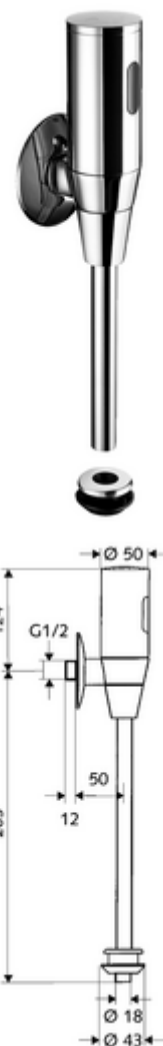

Date tehnice

- Programare parametri cu SSC
  - rază de acțiune senzor (scurtă / medie / lungă)
  - timp de spălare (1 - 15 sec.)
  - spălare de igienizare (oprit / 5 - 600 sec., la fiecare 1 - 240 h după ultima spălare / la fiecare 1 - 240 h)
  - prespălare (oprit / 1 sec., pauză de 5 - 60 min. după ultima spălare)
  - funcționare automată Stadion (oprit / 1 sec. per utilizator), spălare principală după 20 - 60 sec. de la ultima utilizare)
  - spălare sifon pt. eliminare miros (oprit / 1 - 240 h după ultima spălare)
  - mod economisire energie (oprit / 1 - 254 h după ultima utilizare)
- Modul electronic programabil
  - rază de acțiune senzor (scurtă / medie / lungă)
  - spălare de igienizare (oprit / 30 sec., la fiecare 24 h după ultima spălare / la fiecare 24 h)
  - prespălare (oprit / 1 sec.)
  - funcționare automată Stadion (oprit / 1 sec. per utilizator)
  - spălare sifon pt. eliminare miros (oprit / pornit)
  - timp de spălare (1 - 15 sec.)
- Presiune de curgere: 1,0 - 5,0 bar
- Presiune de repaus max.: 8 bar
- Racord: DN 15 G 1/2 AG
- ieșire: racord interior Ø 43 mm (țeavă de spălare Ø 18 mm)
- Debit purjare: 0,3 l/s, conform DIN EN 12541
- Material: piese în contact cu apa alamă conform cu Ordonanța privind apa potabilă
- Finisaj: crom
- certificate: PA-IX 8952/II
- Clasa de zgomot: II, la debit 100%

Caracteristici

- Masă: 1,24 kg/bucată
- Unități pachet: 1

Accesorii recomandate

Țeavă alimentare Ø 18 mm, cotită

Articolul nr.: 50 223 06 99

sau