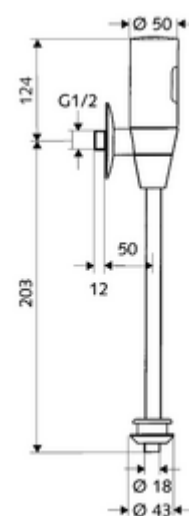

Numărul de articol: 01 113 06 99

Robinet de spălare pisoar cu senzor SCHELLTRONIC, DN 15

Funcționare cu baterie. Parametrizabil prin SCHELL Single Control SSC.

Conținutul ambalajului

- spălător cu presiune pisoar, cu montaj aparent
 - robinet service
 - Ventil electromagnetic cu filtru 6 V
 - sistem electronic cu senzor infraroșu, programabil
- 4x baterii alcaline AAA de 1,5 V
- conector interior pisoar
- Rozetă glisantă Ø 80 mm
- țeavă de spălare Ø 18 mm x 193 mm

Caracteristici

- Masă: 1,24 kg/bucată
- Unități pachet: 1

Accesorii recomandate

Țeavă alimentare Ø 18 mm, cotită

Articolul nr.: 50 223 06 99

sau

Element îmbinare pisoar	Articolul nr.: 27 820 06 99	
Modul de montaj pisoar MONTUS	Articolul nr.: 03 090 00 99	
SSC Bluetooth®-Modul	Articolul nr.: 00 916 00 99	sau
Adaptor SSC USB	Articolul nr.: 01 586 00 99	sau