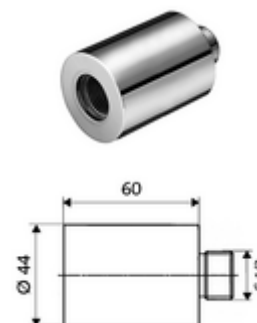

Numărul de articol: 61 662 06 99

Prelungitor baterie PETIT SC

Pentru compensare longitudinală la lavoarele mari.

Conținutul ambalajului

- prelungire

Date tehnice

- Material: alamă rezistentă la dezincare conform cu Ordonanța privind apa potabilă
- Finisaj: crom
- Prelungire prin: 60 mm
- Racord: DN 15 G 1/2 AG
- ieșire: DN 15 G 1/2 IG

Caracteristici

- Masă: 0,44 kg/bucată
- Unități pachet: 1

În combinație cu

Baterie lavoar stativă PETIT SC
Baterie lavoar stativă PETIT SC

Articolul nr.: 02 136 06 99
Articolul nr.: 02 147 06 99