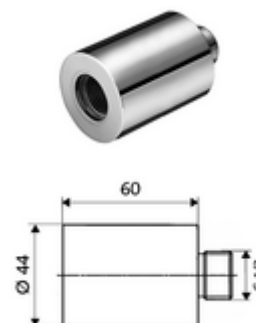

Numărul de articol: 61 662 06 99

Prelungitor baterie PETIT SC

Pentru compensare longitudinală la lavoarele mari.

Conținutul ambalajului

- prelungire

Date tehnice

- Material: alamă rezistentă la dezincare conform cu Ordonanța privind apa potabilă
- Finisaj: crom
- Prelungire prin: 60 mm
- Racord: DN 15 G 1/2 AG
- ieșire: DN 15 G 1/2 IG

Caracteristici

- Masă: 0,44 kg/bucată
- Unități pachet: 1

În combinație cu

Baterie lavoar stativă PETIT SC
Baterie lavoar stativă PETIT SC

Articolul nr.: 02 136 06 99
Articolul nr.: 02 147 06 99