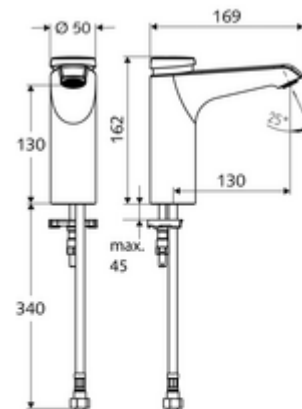

### Conținutul ambalajului

- baterie lavoar, cu autoînchidere
  - Aerator
  - Cartuș cu temporizare SC II
  - Carcasă complet metalică, rezistentă la vandalism
- furtun de racordare flexibil Clean-Fix S G 3/8 IG x 380 mm, cu prefiltru
- material de fixare pentru montarea lavoarului

### Date tehnice

- Timp operare: 2 - 15 s reglabil (7 s Setare fabrică)
- Debit: max. 5 l/min independent de presiune
- Presiune de curgere: 1,0 - 5,0 bar
- Presiune de repaus max.: 8 bar
- temperatură de operare max: 70 °C (80 °C pentru dezinfecție termică)
- Racord: G 3/8 IG
- Material: carcasă alamă conform cu Ordonanța privind apa potabilă
- Finisaj: crom
- certificate: PA-IX 29071/IO
- Clasa de zgomot: I
- Clasă debit: O