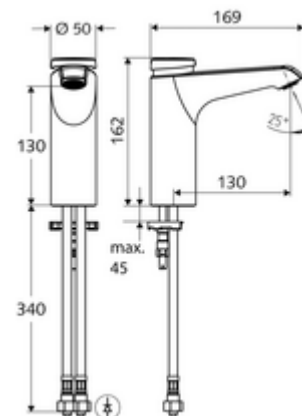

Conținutul ambalajului

- baterie lavoar, cu autoînchidere
 - Cartuș cu temporizare SC II cu limitare apă fierbinte
 - Aerator
 - Carcasă complet metalică, rezistentă la vandalism
- 2 furtunuri de racordare flexibile Clean-Fix S G 3/8 IG x 380 mm, cu clapetă de sens integrată (RV, EN 1717: EB) și prefiltru
- material de fixare pentru montarea lavoarului

Date tehnice

- Timp operare: 2 - 15 s reglabil (7 s Setare fabrică)
- S_Durchfluss: max. 5 l/min independent de presiune
- Presiune de curgere: 1,0 - 5,0 bar
- Presiune de repaus max.: 8 bar
- temperatură de operare max: 70 °C (80 °C pentru dezinfectie termică)
- Racord: 2x G 3/8 IG
- Material: carcasă alamă conform cu Ordonanța privind apa potabilă
- Finisaj: crom
- certificate: PA-IX 29071/IO, Belgaqua
- Clasa de zgomot: I
- Clasă debit: O

Caracteristici

- Masă: 2,05 kg/bucată
- Unități pachet: 1

Accesorii recomandate

Robinet colțar termostatat	Articolul nr.: 09 414 06 99	
Supapa de egalizare presiune PBV	Articolul nr.: 06 558 12 99	
Robinet colțar de reglaj COMFORT cu filtru	Articolul nr.: 05 430 06 99	
Ventil lavoar OPEN	Articolul nr.: 02 002 06 99	sau
Ventil lavoar PUSH OPEN	Articolul nr.: 02 000 06 99	sau