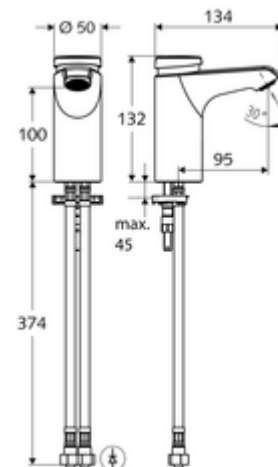

### Conținutul ambalajului

- baterie lavoar, cu autoînchidere
  - Cartuș cu temporizare SC II cu limitare apă fierbinte
  - Aerator
  - Carcasă complet metalică, rezistentă la vandalism
- 2 furtunuri de racordare flexibile Clean-Fix S G 3/8 IG x 380 mm, cu clapetă de sens integrată (RV, EN 1717: EB) și prefiltru
- material de fixare pentru montarea lavoarului

### Date tehnice

- Timp operare: 2 - 15 s reglabil (7 s Setare fabrică)
- S\_Durchfluss: max. 5 l/min independent de presiune
- Presiune de curgere: 1,0 - 5,0 bar
- Presiune de repaus max.: 8 bar
- temperatură de operare max: 70 °C (80 °C pentru dezinfecție termică)
- Racord: 2x G 3/8 IG
- Material: carcasa alama conform cu Ordonanța privind apa potabilă
- Finisaj: crom
- certificate: PA-IX 29071/IO, Belgaqua
- Clasa de zgomot: I
- Clasă debit: O

### Caracteristici

- Masă: 1,85 kg/bucată
- Unități pachet: 1