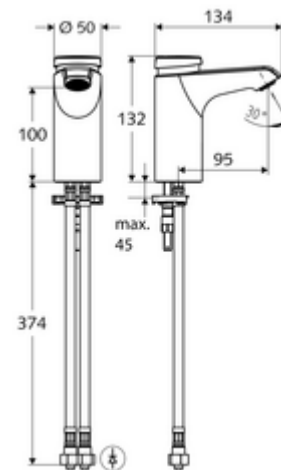

Conținutul ambalajului

- baterie lavoar, cu autoînchidere
 - Cartuș cu temporizare SC II cu limitare apă fierbinte
 - Aerator
 - Carcasă complet metalică, rezistentă la vandalism
- 2 furtunuri de racordare flexibile Clean-Fix S G 3/8 IG x 380 mm, cu clapetă de sens integrată (RV, EN 1717: EB) și prefiltru
- material de fixare pentru montarea lavoarului

Date tehnice

- Timp operare: 2 - 15 s reglabil (7 s Setare fabrică)
- S_{Durchfluss}: max. 5 l/min independent de presiune
- Presiune de curgere: 1,0 - 5,0 bar
- Presiune de repaus max.: 8 bar
- temperatură de operare max: 70 °C (80 °C pentru dezinfecție termică)
- Racord: 2x G 3/8 IG
- Material: carcasa alama conform cu Ordonanța privind apa potabilă
- Finisaj: crom
- certificate: PA-IX 29071/IO, Belgaqua
- Clasa de zgomot: I
- Clasă debit: O

Caracteristici

- Masă: 1,85 kg/bucată
- Unități pachet: 1

Accesorii recomandate

Robinet colțar termostatat	Articolul nr.: 09 414 06 99	
Supapa de egalizare presiune PBV	Articolul nr.: 06 558 12 99	
Robinet colțar de reglaj COMFORT cu filtru	Articolul nr.: 05 430 06 99	
Ventil lavoar OPEN	Articolul nr.: 02 002 06 99	sau
Ventil lavoar PUSH OPEN	Articolul nr.: 02 000 06 99	sau