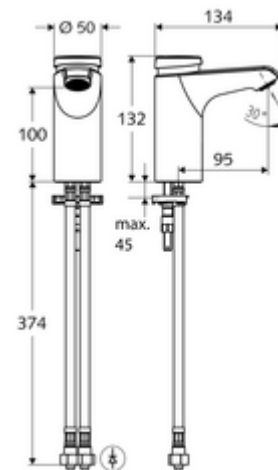

Conținutul ambalajului

- baterie lavoar, cu autoînchidere
 - Cartuș cu temporizare SC II cu limitare apă fierbinte
 - Aerator
 - Carcasă complet metalică, rezistentă la vandalism
- 2 furtunuri de racordare flexibile Clean-Fix S G 3/8 IG x 380 mm, cu clapetă de sens integrată (RV, EN 1717: EB) și prefiltru
- material de fixare pentru montarea lavoarului

Date tehnice

- Timp operare: 2 - 15 s reglabil (7 s Setare fabrică)
- S_Durchfluss: max. 5 l/min independent de presiune
- Presiune de curgere: 1,0 - 5,0 bar
- Presiune de repaus max.: 8 bar
- temperatură de operare max: 70 °C (80 °C pentru dezinfecție termică)
- Racord: 2x G 3/8 IG
- Material: carcasa alama conform cu Ordonanța privind apa potabilă
- Finisaj: crom
- certificate: PA-IX 29071/IO, Belgaqua
- Clasa de zgomot: I
- Clasă debit: O

Caracteristici

- Masă: 1,85 kg/bucată
- Unități pachet: 1

Accesorii recomandate

Robinet colțar termostatat	Articolul nr.: 09 414 06 99	
Supapa de egalizare presiune PBV	Articolul nr.: 06 558 12 99	
Robinet colțar de reglaj COMFORT cu filtru	Articolul nr.: 05 430 06 99	
Ventil lavoar OPEN	Articolul nr.: 02 002 06 99	sau
Ventil lavoar PUSH OPEN	Articolul nr.: 02 000 06 99	sau