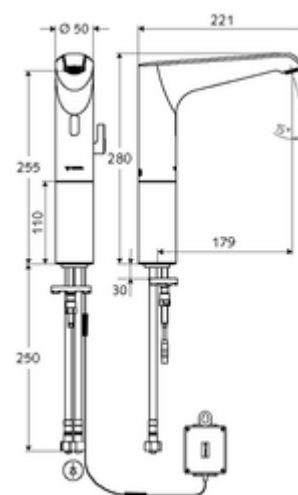

### Conținutul ambalajului

- baterie lavoar, cu senzor infraroșu
  - prelungire hidrant
  - Aerator
  - sistem electronic cu senzor infraroșu, programabil
  - cablu de racordare 350 mm, cu conector cu fișă cu 3 poli, clasă de protecție IP 65
  - regulator de temperatură
  - Carcasă complet metalică, rezistentă la vandalism
  - Ventil electromagnet axial cu filtru 6 V
- compartiment baterii 6 V, clasă de protecție IP 65
- 4x baterii alcaline AA de 1,5 V
- 2 furtunuri de racordare flexibile Clean-Fix S G 3/8 IG x 500 mm, cu clapetă de sens integrată (RV, EN 1717: EB) și prefiltru
- material de fixare pentru montarea lavoarului