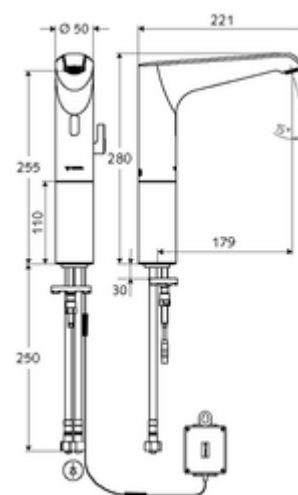

Numărul de articol: 01 298 06 99

Baterie lavoar stativă cu senzor XERIS E HD-M mare - presiune ridicată apă amestecată

Controlat de senzor infraroșu Funcționare cu baterie. Adecvat pentru interconectare cu sistemul de gestionare a apei SWS SCHELL. Parametrizabil prin SCHELL Single Control SSC.

Conținutul ambalajului

- baterie lavoar, cu senzor infraroșu
 - prelungire hidrant
 - Aerator
 - sistem electronic cu senzor infraroșu, programabil
 - cablu de racordare 350 mm, cu conector cu fișă cu 3 poli, clasă de protecție IP 65
 - regulator de temperatură
 - Carcasă complet metalică, rezistentă la vandalism
 - Ventil electromagnet axial cu filtru 6 V
- compartiment baterii 6 V, clasă de protecție IP 65
- 4x baterii alcaline AA de 1,5 V
- 2 furtunuri de racordare flexibile Clean-Fix S G 3/8 IG x 500 mm, cu clapetă de sens integrată (RV, EN 1717: EB) și prefiltru
- material de fixare pentru montarea lavoarului

- Clasă debit: 0

Caracteristici

- Masă: 2,68 kg/bucată
- Unități pachet: 1

Accesorii recomandate

SSC Bluetooth®-Modul	Articolul nr.: 00 916 00 99	
Cablu prelungitor 1.5 m	Articolul nr.: 51 010 00 99	sau
Cablu prelungitor 3 m	Articolul nr.: 51 023 00 99	sau
Robinet colțar termostatat	Articolul nr.: 09 414 06 99	
Robinet colțar de reglaj COMFORT cu filtru	Articolul nr.: 05 430 06 99	
Ventil lavoar OPEN	Articolul nr.: 02 002 06 99	sau
Ventil lavoar PUSH OPEN	Articolul nr.: 02 000 06 99	sau