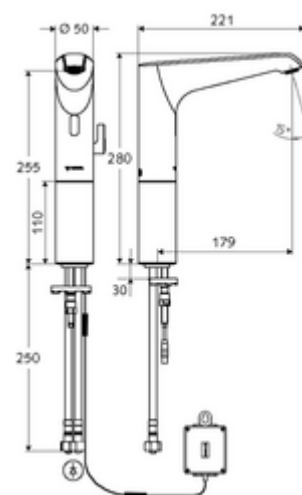

### Conținutul ambalajului

- baterie lavoar, cu senzor infraroșu
  - prelungire hidrant
  - Aerator
  - sistem electronic cu senzor infraroșu, programabil
  - cablu de racordare 350 mm, cu conector cu fișă cu 3 poli, clasă de protecție IP 65
  - regulator de temperatură
  - Carcasă complet metalică, rezistentă la vandalism
  - Ventil electromagnetice axial cu filtru 6 V
- compartiment baterii 6 V, clasă de protecție IP 65
- 4x baterii alcaline AA de 1,5 V
- 2 furtunuri de racordare flexibile Clean-Fix S G 3/8 IG x 500 mm, cu clapetă de sens integrată (RV, EN 1717: EB) și prefiltru
- material de fixare pentru montarea lavoarului