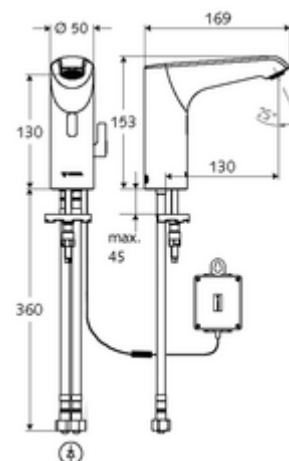

### Conținutul ambalajului

- baterie lavoar, cu senzor infraroșu
  - Aerator
  - sistem electronic cu senzor infraroșu, programabil
  - regulator de temperatură
  - Carcasă complet metalică, rezistentă la vandalism
  - cablu de racordare 220 mm, cu conector cu fișă cu 3 poli, clasă de protecție IP 65
  - Ventil electromagnetic axial cu filtru 6 V
- compartiment baterii 6 V, clasă de protecție IP 65
- 4x baterii alcaline AA de 1,5 V
- 2 furtunuri de racordare flexibile Clean-Fix S G 3/8 IG x 400 mm, cu clapetă de sens integrată (RV, EN 1717: EB) și prefiltru
- material de fixare pentru montarea lavoarului