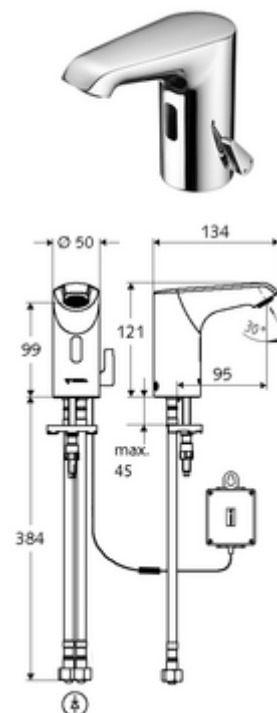

## Baterie lavoar stativă cu senzor XERIS E HD-M mic - presiune ridicată apă amestecată

Controlat de senzor infraroșu Funcționare cu baterie. Adecvat pentru interconectare cu sistemul de gestionare a apei SWS SCHELL. Parametrizabil prin SCHELL Single Control SSC.

### Conținutul ambalajului

- baterie lavoar, cu senzor infraroșu
  - Aerator
  - sistem electronic cu senzor infraroșu, programabil
  - cablu de racordare 250 mm, cu conector cu fișă cu 3 poli, clasă de protecție IP 65
  - regulator de temperatură
  - Carcasă complet metalică, rezistentă la vandalism
  - Ventil electromagnetic axial cu filtru 6 V
- compartiment baterii 6 V, clasă de protecție IP 65
- 4x baterii alcaline AA de 1,5 V
- 2 furtunuri de racordare flexibile Clean-Fix S G 3/8 IG x 400 mm, cu clapetă de sens integrată (RV, EN 1717: EB) și prefiltru
- material de fixare pentru montarea lavoarului