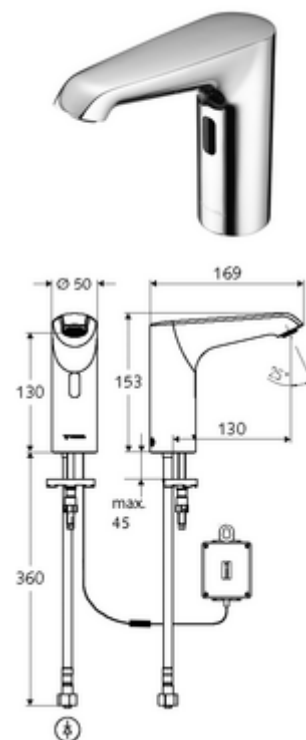

Date tehnice

- Programare parametri cu SWS,SSC
  - rază de acțiune senzor (scurtă / medie / lungă)
  - programare prin reflex de apropiere (oprită / pornită)
  - timp de funcționare max. (1 - 360 s)
  - durata de spălare după utilizare (0,6 - 60 sec.)
  - spălare de igienizare (oprit / 5 - 600 sec., la fiecare 1 - 240 h după ultima spălare / la fiecare 1 - 240 h)
  - spălare continuă pentru dezinfecție termică, cu protecție antiopărire (oprit / 15 - 600 sec.)
  - flux continuu (oprit / 15 - 600 sec.)
  - mod economisire energie (oprit / 1 - 254 h după ultima utilizare)
  - oprire curățenie (oprit / 60 - 360 sec.)
- Modul electronic programabil
  - rază de acțiune senzor (scurtă / medie / lungă)
  - spălare de igienizare (oprit / 30 sec., la fiecare 24 h după ultima spălare / la fiecare 24 h)
  - spălare continuă pentru dezinfecție termică, cu protecție antiopărire (oprit / 300 sec. / 120 sec.)
  - oprire curățenie (oprit / 60 sec.)
- Debit: max. 5 l/min independent de presiune
- Presiune de curgere: 1,0 - 5,0 bar
- Presiune de repaus max.: 8 bar
- temperatură de operare max: 70 °C (80 °C pentru dezinfecție termică)
- Material: carcasă alamă; piese în contact cu apa plastic
- Finisaj: crom
- Certificate: PA-IX 29072/IO, Belgaqua, WRAS necesar
- Clasa de zgomot: I
- Clasă debit: O