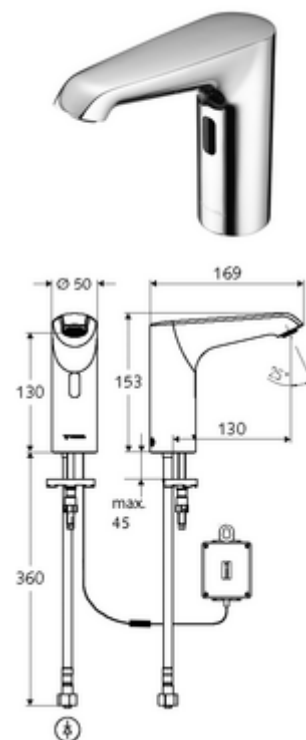

Numărul de articol: 01 294 06 99

Baterie lavoar stativă cu senzor XERIS E HD-K med. - presiune ridicată apă rece / apă pre-amestecată

Controlat de senzor infraroșu Funcționare cu baterie. Adecvat pentru interconectare cu sistemul de gestionare a apei SWS SCHELL. Parametrizabil prin SCHELL Single Control SSC.

Conținutul ambalajului

- baterie lavoar, cu senzor infraroșu
 - Aerator
 - sistem electronic cu senzor infraroșu, programabil
 - Carcasă complet metalică, rezistentă la vandalism
 - cablu de racordare 220 mm, cu conector cu fișă cu 3 poli, clasă de protecție IP 65
 - Ventil electromagnet axial cu filtru 6 V
- compartiment baterii 6 V, clasă de protecție IP 65
- 4x baterii alcaline AA de 1,5 V
- furtun de racordare flexibil Clean-Fix S G 3/8 IG x 400 mm, cu clapetă de sens integrată (RV, EN 1717: EB) și prefiltru
- material de fixare pentru montarea lavoarului

Caracteristici

- Masă: 1,80 kg/bucată
- Unități pachet: 1

Accesorii recomandate

SSC Bluetooth®-Modul	Articolul nr.: 00 916 00 99	
Cablu prelungitor 1.5 m	Articolul nr.: 51 010 00 99	sau
Cablu prelungitor 3 m	Articolul nr.: 51 023 00 99	sau
Robinet colțar de reglaj COMFORT cu filtru	Articolul nr.: 05 430 06 99	
Ventil lavoar OPEN	Articolul nr.: 02 002 06 99	sau
Ventil lavoar PUSH OPEN	Articolul nr.: 02 000 06 99	sau