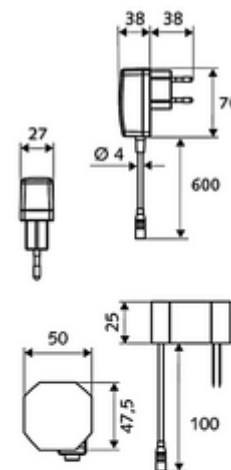

Date tehnice

- Programare parametri cu SWS,SSC
  - rază de acțiune senzor (scurtă / medie / lungă)
  - programare prin reflexie cu rază scurtă (oprită / pornită)
  - timp de funcționare max. (1 - 360 s)
  - durata de spălare după utilizare (0,6 - 60 sec.)
  - spălare de igienizare (oprit / 5 - 600 sec., la fiecare 1 - 240 h după ultima spălare / la fiecare 1 - 240 h)
  - spălare continuă pentru dezinfecție termică, cu protecție antiopărire (oprit / 15 - 600 sec.)
  - flux continuu (oprit / 15 - 600 sec.)
  - mod economisire energie (oprit / 1 - 254 h după ultima utilizare)
  - oprire curățenie (oprit / 60 - 360 sec.)
- Modul electronic programabil
  - rază de acțiune senzor (scurtă / medie / lungă)
  - spălare de igienizare (oprit / 30 sec., la fiecare 24 h după ultima spălare / la fiecare 24 h)
  - spălare continuă pentru dezinfecție termică, cu protecție antiopărire (oprit / 300 sec. / 120 sec.)
  - oprire curățenie (oprit / 60 sec.)
- S_Durchfluss: max. 5 l/min independent de presiune
- Presiune de curgere: 1,0 - 5,0 bar
- Presiune de repaus max.: 8 bar
- temperatură de operare max: 70 °C (80 °C pentru dezinfecție termică)
- Racord: 2x G 3/8 IG
- Material: carcasă alamă, piese în contact cu apa plastic
- Finisaj: crom
- certificate: PA-IX 29072/IO, Belgaqua
- Clasa de zgomot: I
- Clasă debit: O