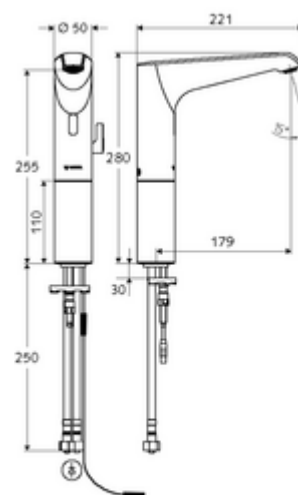

## Baterie lavoar stativă cu senzor XERIS E HD-M mare - presiune ridicată apă amestecată

Controlat de senzor infraroșu Funcționare cu alimentare de la rețeaua electrică (adaptor de rețea fișă). Adecvat pentru interconectare cu sistemul de gestionare a apei SWS SCHELL. Parametrizabil prin SCHELL Single Control SSC.

### Conținutul ambalajului

- baterie lavoar, cu senzor infraroșu
  - prelungire hidrant
  - Aerator
  - sistem electronic cu senzor infraroșu, programabil
  - cablu de racordare 350 mm, cu conector cu fișă cu 3 poli, clasă de protecție IP 65
  - regulator de temperatură
  - Carcasă complet metalică, rezistentă la vandalism
  - Ventil electromagnet axial cu filtru 6 V
- adaptor de rețea fișă 9 VDC, 100 - 240 VAC, 50 - 60 Hz
- 2 furtunuri de racordare flexibile Clean-Fix S G 3/8 IG x 500 mm, cu clapetă de sens integrată (RV, EN 1717: EB) și prefiltru
- material de fixare pentru montarea lavoarului