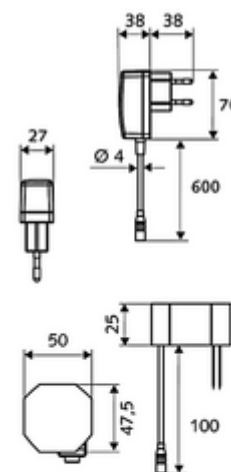

Date tehnice

- Programare parametri cu SWS,SSC
  - rază de acțiune senzor (scurtă / medie / lungă)
  - programare prin reflexie cu rază scurtă (oprită / pornită)
  - timp de funcționare max. (1 - 360 s)
  - durata de spălare după utilizare (0,6 - 60 sec.)
  - spălare de igienizare (oprit / 5 - 600 sec., la fiecare 1 - 240 h după ultima spălare / la fiecare 1 - 240 h)
  - spălare continuă pentru dezinfecție termică, cu protecție antiopărire (oprit / 15 - 600 sec.)
  - flux continuu (oprit / 15 - 600 sec.)
  - mod economisire energie (oprit / 1 - 254 h după ultima utilizare)
  - oprire curățenie (oprit / 60 - 360 sec.)
- Modul electronic programabil
  - rază de acțiune senzor (scurtă / medie / lungă)
  - spălare de igienizare (oprit / 30 sec., la fiecare 24 h după ultima spălare / la fiecare 24 h)
  - spălare continuă pentru dezinfecție termică, cu protecție antiopărire (oprit / 300 sec. / 120 sec.)
  - oprire curățenie (oprit / 60 sec.)
- S_Durchfluss: max. 5 l/min independent de presiune
- Presiune de curgere: 1,0 - 5,0 bar
- Presiune de repaus max.: 8 bar
- temperatură de operare max: 70 °C (80 °C pentru dezinfecție termică)
- Racord: 2x G 3/8 IG
- Material: carcasă alamă, piese în contact cu apa plastic
- Finisaj: crom
- certificate: PA-IX 29072/IO, Belgaqua
- Clasa de zgomot: I
- Clasă debit: O