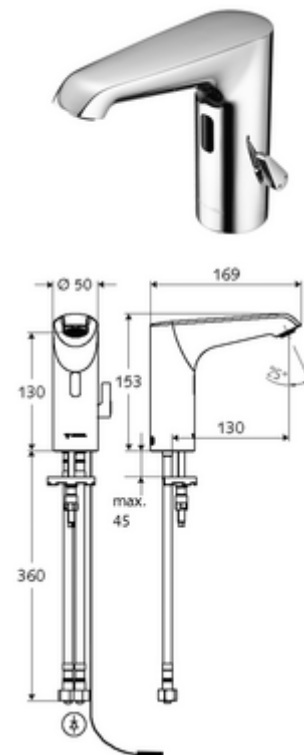

Numărul de articol: 01 254 06 99

Baterie lavoar stativă cu senzor XERIS E HD-M med. - presiune ridicată apă amestecată

Controlat de senzor infraroșu Funcționare cu alimentare de la rețeaua electrică (adaptor de rețea fișă). Adecvat pentru interconectare cu sistemul de gestionare a apei SWS SCHELL. Parametrizabil prin SCHELL Single Control SSC.

Conținutul ambalajului

- baterie lavoar, cu senzor infraroșu
 - regulator de temperatură
 - sistem electronic cu senzor infraroșu, programabil
 - Ventil electromagnetic axial cu filtru 6 V
 - Aerator
 - cablu de racordare 220 mm, cu conector cu fișă cu 3 poli, clasă de protecție IP 65
- adaptor de rețea fișă 9 VDC, 100 - 240 VAC, 50 - 60 Hz
- 2 furtunuri de racordare flexibile Clean-Fix S G 3/8 IG x 400 mm, cu clapetă de sens integrată (RV, EN 1717: EB) și prefiltru
- material de fixare pentru montarea lavoarului

Caracteristici

- Masă: 1,87 kg/bucată
- Unități pachet: 1

Accesorii recomandate

SSC Bluetooth®-Modul	Articolul nr.: 00 916 00 99	
Cablu prelungitor 1.5 m	Articolul nr.: 51 010 00 99	sau
Cablu prelungitor 1.5 m	Articolul nr.: 51 023 00 99	sau
Robinet colțar termostatat	Articolul nr.: 09 414 06 99	
Robinet colțar de reglaj COMFORT cu filtru	Articolul nr.: 05 430 06 99	
Ventil lavoar OPEN	Articolul nr.: 02 002 06 99	sau
Ventil lavoar PUSH OPEN	Articolul nr.: 02 000 06 99	sau