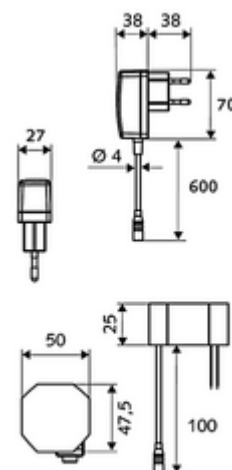

Date tehnice

- Programare parametri cu SWS,SSC
  - rază de acțiune senzor (scurtă / medie / lungă)
  - programare prin reflex de apropiere (oprită / pornită)
  - timp de funcționare max. (1 - 360 s)
  - durata de spălare după utilizare (0,6 - 60 sec.)
  - spălare de igienizare (oprit / 5 - 600 sec., la fiecare 1 - 240 h după ultima spălare / la fiecare 1 - 240 h)
  - spălare continuă pentru dezinfecție termică, cu protecție antiopărire (oprit / 15 - 600 sec.)
  - flux continuu (oprit / 15 - 600 sec.)
  - mod economisire energie (oprit / 1 - 254 h după ultima utilizare)
  - oprire curățenie (oprit / 60 - 360 sec.)
- Modul electronic programabil
  - rază de acțiune senzor (scurtă / medie / lungă)
  - spălare de igienizare (oprit / 30 sec., la fiecare 24 h după ultima spălare / la fiecare 24 h)
  - spălare continuă pentru dezinfecție termică, cu protecție antiopărire (oprit / 300 sec. / 120 sec.)
  - oprire curățenie (oprit / 60 sec.)
- Debit: max. 5 l/min independent de presiune
- Presiune de curgere: 1,0 - 5,0 bar
- Presiune de repaus max.: 8 bar
- temperatură de operare max: 70 °C (80 °C pentru dezinfecție termică)
- Material: carcasă alamă; piese în contact cu apa plastic
- Finisaj: crom
- Certificate: PA-IX 29072/IO, Belgaqua
- Clasa de zgomot: I
- Clasă debit: O

Caracteristici

- Masă: 1,87 kg/bucată
- Unități pachet: 1