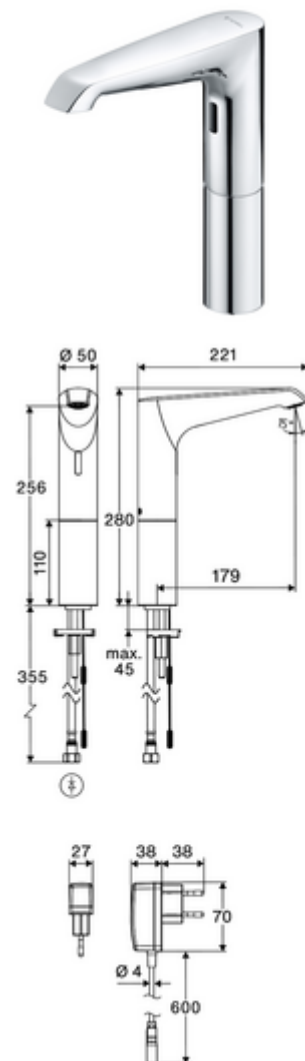

Numărul de articol: 00 267 06 99

Baterie lavoar stativă cu senzor XERIS E² HD-K mare - presiune ridicată apă rece / apă pre-amestecată

Armătură fără contact, controlat de senzori, cu tehnologie inovatoare ToF. Insensibil la materiale reflectorizante, cum ar fi oglinzile, vestele cu vizibilitate ridicată etc. Cu interfață Bluetooth® integrată. Parametrizare, evaluare și documentație prin aplicația SCHELL. Adecvat pentru interconectare cu sistemul de gestionare a apei SWS SCHELL. Funcționare cu alimentare de la rețeaua electrică (adaptor de rețea fișă).

Conținutul ambalajului

- Armătură monocomandă cu senzor Time-of-Flight
 - Cablu de conectare 360 mm, cu conector cu 3 pini, clasa de protecție IP 65
 - prelungire hidrant
 - Electronică cu senzor Time-of-Flight (ToF) cu ajustarea automată a razei senzorului
 - Carcasă complet metalică, rezistentă la vandalism
 - Aerator ascuns (antifurt)
 - Ventil electromagnet axial cu filtru 6 V
- adaptor de rețea fișă 9 VDC, 100 - 240 VAC, 50 - 60 Hz
- furtun de racordare flexibil Clean-Fix S G 3/8 IG x 500 mm, cu clapetă de sens integrată (RV, EN 1717: EB) și prefiltru
- material de fixare pentru montarea lavoarului

Caracteristici

- Masă: 2,00 kg/bucată
- Unități pachet: 1

Accesorii recomandate

| | |
|--|---------------------------------|
| Cablu prelungitor 1.5 m | Articolul nr.: 51 010 00 99 sau |
| Cablu prelungitor 3 m | Articolul nr.: 51 023 00 99 sau |
| Robinet colțar de reglaj COMFORT cu filtru | Articolul nr.: 05 430 06 99 |
| Ventil lavoar OPEN | Articolul nr.: 02 002 06 99 sau |
| Ventil lavoar PUSH OPEN | Articolul nr.: 02 000 06 99 sau |