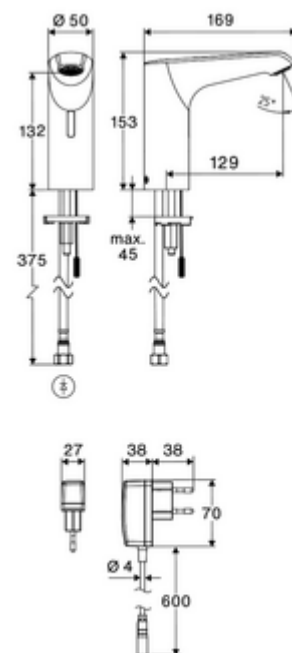

Conținutul ambalajului

- Armătură monocomandă cu senzor Time-of-Flight
 - Electronică cu senzor Time-of-Flight (ToF) cu ajustarea automată a razei senzorului
 - Carcasă complet metalică, rezistentă la vandalism
 - cablu de racordare 220 mm, cu conector cu fișă cu 3 poli, clasă de protecție IP 65
 - Aerator ascuns (antifurt)
 - Ventil electromagnet axial cu filtru 6 V
- adaptor de rețea fișă 9 VDC, 100 - 240 VAC, 50 - 60 Hz
- furtun de racordare flexibil Clean-Fix S G 3/8 IG x 410 mm, cu clapetă de sens integrată (RV, EN 1717: EB) și prefiltru
- material de fixare pentru montarea lavoarului

Caracteristici

- Masă: 1,50 kg/bucată
- Unități pachet: 1

Accesorii recomandate

Cablu prelungitor 1.5 m	Articolul nr.: 51 010 00 99 sau
Cablu prelungitor 3 m	Articolul nr.: 51 023 00 99 sau
Robinet colțar de reglaj COMFORT cu filtru	Articolul nr.: 05 430 06 99
Ventil lavoar OPEN	Articolul nr.: 02 002 06 99 sau
Ventil lavoar PUSH OPEN	Articolul nr.: 02 000 06 99 sau
Extensie baterie CELIS E ² / XERIS E ²	Articolul nr.: 01 284 06 99