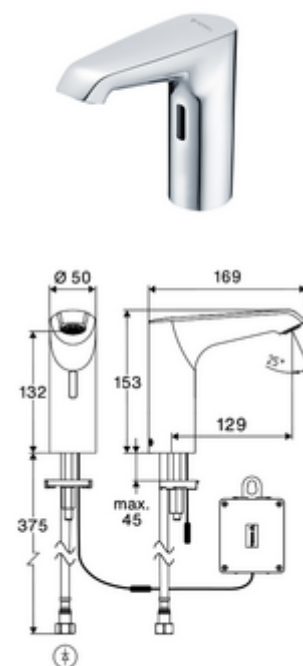

Numărul de articol: 00 258 06 99

Baterie lavoar stativă cu senzor XERIS E² HD-K med. - presiune ridicată apă rece / apă pre-amestecată

Armătură fără contact, controlat de senzori, cu tehnologie inovatoare ToF. Insensibil la materiale reflectorizante, cum ar fi oglinzile, vestele cu vizibilitate ridicată etc. Cu interfață Bluetooth® integrată. Parametrizare, evaluare și documentație prin aplicația SCHELL. Adecvat pentru interconectare cu sistemul de gestionare a apei SWS SCHELL. Funcționare cu baterie.

Conținutul ambalajului

- Armătură monocomandă cu senzor Time-of-Flight
 - Electronică cu senzor Time-of-Flight (ToF) cu ajustarea automată a razei senzorului
 - Carcasă complet metalică, rezistentă la vandalism
 - cablu de racordare 220 mm, cu conector cu fișă cu 3 poli, clasă de protecție IP 65
 - Aerator ascuns (antifurt)
 - Ventil electromagnet axial cu filtru 6 V
- compartiment baterii 6 V, clasă de protecție IP 65
- 4x baterii alcaline AA de 1,5 V
- furtun de racordare flexibil Clean-Fix S G 3/8 IG x 410 mm, cu clapetă de sens integrată (RV, EN 1717: EB) și prefiltru
- material de fixare pentru montarea lavoarului

Caracteristici

- Masă: 1,69 kg/bucată
- Unități pachet: 1

Accesorii recomandate

Cablu prelungitor 1.5 m	Articolul nr.: 51 010 00 99 sau
Cablu prelungitor 3 m	Articolul nr.: 51 023 00 99 sau
Robinet colțar de reglaj COMFORT cu filtru	Articolul nr.: 05 430 06 99
Ventil lavoar OPEN	Articolul nr.: 02 002 06 99 sau
Ventil lavoar PUSH OPEN	Articolul nr.: 02 000 06 99 sau
Extensie baterie CELIS E ² / XERIS E ²	Articolul nr.: 01 284 06 99