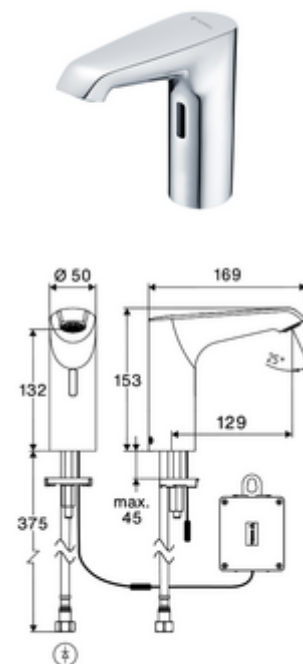

### Conținutul ambalajului

- Armătură monocomandă cu senzor Time-of-Flight
  - Electronică cu senzor Time-of-Flight (ToF) cu ajustarea automată a razei senzorului
  - Carcasă complet metalică, rezistentă la vandalism
  - cablu de racordare 220 mm, cu conector cu fișă cu 3 poli, clasă de protecție IP 65
  - Aerator ascuns (antifurt)
  - Ventil electromagnet axial cu filtru 6 V
- compartiment baterii 6 V, clasă de protecție IP 65
- 4x baterii alcaline AA de 1,5 V
- furtun de racordare flexibil Clean-Fix S G 3/8 IG x 410 mm, cu clapetă de sens integrată (RV, EN 1717: EB) și prefiltru
- material de fixare pentru montarea lavoarului

### Caracteristici

- Masă: 1,69 kg/bucată
- Unități pachet: 1

**Accesorii recomandate**

Cablu prelungitor 1.5 m	Articolul nr.: 51 010 00 99 sau
Cablu prelungitor 3 m	Articolul nr.: 51 023 00 99 sau
Robinet colțar de reglaj COMFORT cu filtru	Articolul nr.: 05 430 06 99
Ventil lavoar OPEN	Articolul nr.: 02 002 06 99 sau
Ventil lavoar PUSH OPEN	Articolul nr.: 02 000 06 99 sau
Extensie baterie CELIS E <sup>2</sup> / XERIS E <sup>2</sup>	Articolul nr.: 01 284 06 99