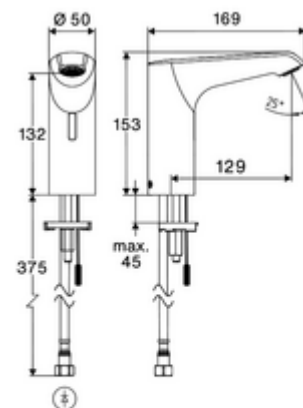

Conținutul ambalajului

- Armătură monocomandă cu senzor Time-of-Flight
 - Electronică cu senzor Time-of-Flight (ToF) cu ajustarea automată a razei senzorului
 - Ventil electromagnetic axial cu filtru 6 V
 - Aerator ascuns (antifurt)
 - cablu de racordare 220 mm, cu conector cu fișă cu 3 poli, clasă de protecție IP 65
- furtun de racordare flexibil Clean-Fix S G 3/8 IG x 410 mm, cu clapetă de sens integrată (RV, EN 1717: EB) și prefiltru
- material de fixare pentru montarea lavoarului