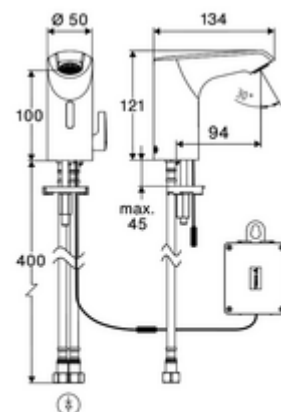

Numărul de articol: 00 254 06 99

Baterie lavoar stativă cu senzor XERIS E² HD-M mic - presiune ridicată apă amestecată

Armătură fără contact, controlat de senzori, cu tehnologie inovatoare ToF. Insensibil la materiale reflectorizante, cum ar fi oglinzile, vestele cu vizibilitate ridicată etc. Cu interfață Bluetooth® integrată. Parametrizare, evaluare și documentație prin aplicația SCHELL. Adecvat pentru interconectare cu sistemul de gestionare a apei SWS SCHELL. Funcționare cu baterie.

Conținutul ambalajului

- Armătură monocomandă cu senzor Time-of-Flight
 - Cablu de conectare 240 mm, cu conector cu 3 pini, clasa de protecție IP 65
 - Electronică cu senzor Time-of-Flight (ToF) cu ajustarea automată a razei senzorului
 - Carcasă complet metalică, rezistentă la vandalism
 - Aerator ascuns (antifurt)
 - Ventil electromagnetic axial cu filtru 6 V
 - Regulator de temperatură cu limitare a apei calde
- compartiment baterii 6 V, clasă de protecție IP 65
- 4x baterii alcaline AA de 1,5 V
- 2 furtunuri de racordare flexibile Clean-Fix S G 3/8 IG x 410 mm, cu clapetă de sens integrată (RV, EN 1717: EB) și prefiltru
- material de fixare pentru montarea lavoarului

Caracteristici

- Masă: 1,60 kg/bucată
- Unități pachet: 1

Accesorii recomandate

Cablu prelungitor 1.5 m

Articolul nr.: 51 010 00 99 sau

Cablu prelungitor 3 m	Articolul nr.: 51 023 00 99 sau
Robinet colțar termostatat	Articolul nr.: 09 414 06 99
Robinet colțar de reglaj COMFORT cu filtru	Articolul nr.: 05 430 06 99
Ventil lavoar OPEN	Articolul nr.: 02 002 06 99 sau
Ventil lavoar PUSH OPEN	Articolul nr.: 02 000 06 99 sau
Extensie baterie CELIS E ² / XERIS E ²	Articolul nr.: 01 284 06 99