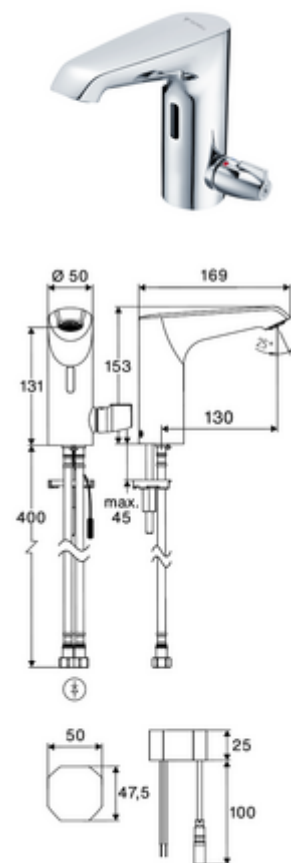

Numărul de articol: 00 248 06 99

Baterie lavoar stativă cu senzor XERIS E²-T HD-M med. - presiune ridicată apă amestecată, ThermoProtect termostat

Armătură fără contact, controlat de senzori, cu tehnologie inovatoare ToF. Insensibil la materiale reflectorizante, cum ar fi oglinzile, vestele cu vizibilitate ridicată etc. Cu interfață Bluetooth® integrată. Parametrizare, evaluare și documentație prin aplicația SCHELL. Adecvat pentru interconectare cu sistemul de gestionare a apei SWS SCHELL. Funcționare cu alimentare de la rețeaua electrică (adaptor de rețea montat încastrat).

Conținutul ambalajului

- Armătură monocomandă cu senzor Time-of-Flight
 - Electronică cu senzor Time-of-Flight (ToF) cu ajustarea automată a razei senzorului
 - Carcasă complet metalică, rezistentă la vandalism
 - Aerator ascuns (antifurt)
 - ThermoProtect termostat conform EN 1111, blocator de temperatură (setare din fabrică la 38 °C), protecție antiopărire la defectarea alimentării cu apă rece
 - Ventil electromagnetic axial cu filtru 6 V
 - Cablu de conectare 150 mm, cu conector cu 3 pini, clasa de protecție IP 65
- adaptor de rețea cu montaj încastrat 9 VDC, 100 - 240 VAC, 50 - 60 Hz
- 2 furtunuri de racordare flexibile Clean-Fix S G 3/8 IG x 410 mm, cu clapetă de sens integrată (RV, EN 1717: EB) și prefiltru
- material de fixare pentru montarea lavoarului

Caracteristici

- Masă: 2,35 kg/bucată
- Unități pachet: 1

Accesorii recomandate

Cablu prelungitor 1.5 m	Articolul nr.: 51 010 00 99 sau
Cablu prelungitor 3 m	Articolul nr.: 51 023 00 99 sau
Robinet colțar de reglaj COMFORT cu filtru	Articolul nr.: 05 430 06 99
Ventil lavoar OPEN	Articolul nr.: 02 002 06 99 sau
Ventil lavoar PUSH OPEN	Articolul nr.: 02 000 06 99 sau
Extensie baterie CELIS E ² / XERIS E ²	Articolul nr.: 01 284 06 99