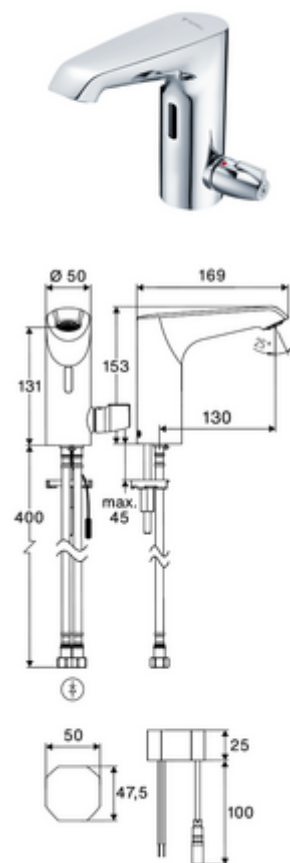

Numărul de articol: 00 248 06 99

Baterie lavoar stativă cu senzor XERIS E²-T HD-M med. - presiune ridicată apă amestecată, ThermoProtect termostat

Armătură fără contact, controlat de senzori, cu tehnologie inovatoare ToF. Insensibil la materiale reflectorizante, cum ar fi oglinzile, vestele cu vizibilitate ridicată etc. Cu interfață Bluetooth® integrată. Parametrizare, evaluare și documentație prin aplicația SCHELL. Adecvat pentru interconectare cu sistemul de gestionare a apei SWS SCHELL. Funcționare cu alimentare de la rețeaua electrică (adaptor de rețea montat încastrat).

Conținutul ambalajului

- Armătură monocomandă cu senzor Time-of-Flight
 - Electronică cu senzor Time-of-Flight (ToF) cu ajustarea automată a razei senzorului
 - Carcasă complet metalică, rezistentă la vandalism
 - Aerator ascuns (antifurt)
 - ThermoProtect termostat conform EN 1111, blocator de temperatură (setare din fabrică la 38 °C), protecție antiopărire la defectarea alimentării cu apă rece
 - Ventil electromagnet axial cu filtru 6 V
 - Cablu de conectare 150 mm, cu conector cu 3 pini, clasa de protecție IP 65
- adaptor de rețea cu montaj încastrat 9 VDC, 100 - 240 VAC, 50 - 60 Hz
- 2 furtunuri de racordare flexibile Clean-Fix S G 3/8 IG x 410 mm, cu clapetă de sens integrată (RV, EN 1717: EB) și prefiltru
- material de fixare pentru montarea lavoarului

Caracteristici

- Masă: 2,35 kg/bucată
- Unități pachet: 1

Accesorii recomandate

Cablu prelungitor 1.5 m	Articolul nr.: 51 010 00 99 sau
Cablu prelungitor 3 m	Articolul nr.: 51 023 00 99 sau
Robinet colțar de reglaj COMFORT cu filtru	Articolul nr.: 05 430 06 99
Ventil lavoar OPEN	Articolul nr.: 02 002 06 99 sau
Ventil lavoar PUSH OPEN	Articolul nr.: 02 000 06 99 sau
Extensie baterie CELIS E ² / XERIS E ²	Articolul nr.: 01 284 06 99