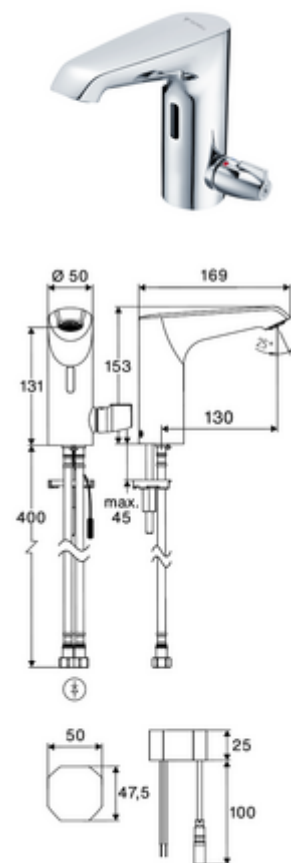

Numărul de articol: 00 248 06 99

Baterie lavoar stativă cu senzor XERIS E²-T HD-M med. - presiune ridicată apă amestecată, ThermoProtect termostat

Armătură fără contact, controlat de senzori, cu tehnologie inovatoare ToF. Insensibil la materiale reflectorizante, cum ar fi oglinzile, vestele cu vizibilitate ridicată etc. Cu interfață Bluetooth® integrată. Parametrizare, evaluare și documentație prin aplicația SCHELL. Adecvat pentru interconectare cu sistemul de gestionare a apei SWS SCHELL. Funcționare cu alimentare de la rețeaua electrică (adaptor de rețea montat încastrat).

Conținutul ambalajului

- Armătură monocomandă cu senzor Time-of-Flight
 - Electronică cu senzor Time-of-Flight (ToF) cu ajustarea automată a razei senzorului
 - Carcasă complet metalică, rezistentă la vandalism
 - Aerator ascuns (antifurt)
 - ThermoProtect termostat conform EN 1111, blocator de temperatură (setare din fabrică la 38 °C), protecție antiopărire la defectarea alimentării cu apă rece
 - Ventil electromagnetic axial cu filtru 6 V
 - Cablu de conectare 150 mm, cu conector cu 3 pini, clasa de protecție IP 65
- adaptor de rețea cu montaj încastrat 9 VDC, 100 - 240 VAC, 50 - 60 Hz
- 2 furtunuri de racordare flexibile Clean-Fix S G 3/8 IG x 410 mm, cu clapetă de sens integrată (RV, EN 1717: EB) și prefiltru
- material de fixare pentru montarea lavoarului

Caracteristici

- Masă: 2,35 kg/bucată
- Unități pachet: 1

Accesorii recomandate

| | |
|--|---------------------------------|
| Cablu prelungitor 1.5 m | Articolul nr.: 51 010 00 99 sau |
| Cablu prelungitor 3 m | Articolul nr.: 51 023 00 99 sau |
| Robinet colțar de reglaj COMFORT cu filtru | Articolul nr.: 05 430 06 99 |
| Ventil lavoar OPEN | Articolul nr.: 02 002 06 99 sau |
| Ventil lavoar PUSH OPEN | Articolul nr.: 02 000 06 99 sau |
| Extensie baterie CELIS E ² / XERIS E ² | Articolul nr.: 01 284 06 99 |