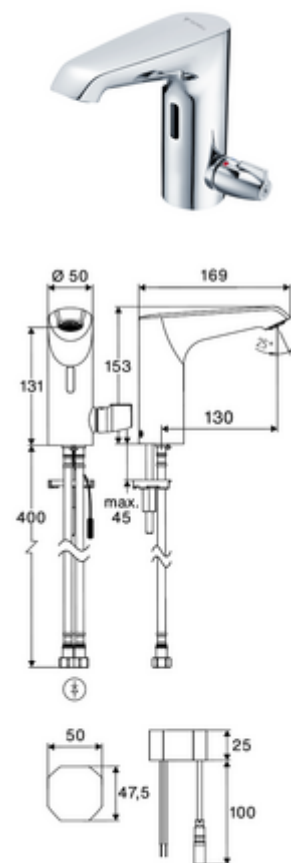

Numărul de articol: 00 248 06 99

Baterie lavoar stativă cu senzor XERIS E²-T HD-M med. - presiune ridicată apă amestecată, ThermoProtect termostat

Armătură fără contact, controlat de senzori, cu tehnologie inovatoare ToF. Insensibil la materiale reflectorizante, cum ar fi oglinzile, vestele cu vizibilitate ridicată etc. Cu interfață Bluetooth® integrată. Parametrizare, evaluare și documentație prin aplicația SCHELL. Adecvat pentru interconectare cu sistemul de gestionare a apei SWS SCHELL. Funcționare cu alimentare de la rețeaua electrică (adaptor de rețea montat încastrat).

Conținutul ambalajului

- Armătură monocomandă cu senzor Time-of-Flight
 - Electronică cu senzor Time-of-Flight (ToF) cu ajustarea automată a razei senzorului
 - Carcasă complet metalică, rezistentă la vandalism
 - Aerator ascuns (antifurt)
 - ThermoProtect termostat conform EN 1111, blocator de temperatură (setare din fabrică la 38 °C), protecție antiopărire la defectarea alimentării cu apă rece
 - Ventil electromagnet axial cu filtru 6 V
 - Cablu de conectare 150 mm, cu conector cu 3 pini, clasa de protecție IP 65
- adaptor de rețea cu montaj încastrat 9 VDC, 100 - 240 VAC, 50 - 60 Hz
- 2 furtunuri de racordare flexibile Clean-Fix S G 3/8 IG x 410 mm, cu clapetă de sens integrată (RV, EN 1717: EB) și prefiltru
- material de fixare pentru montarea lavoarului

Caracteristici

- Masă: 2,35 kg/bucată
- Unități pachet: 1

Accesorii recomandate

Cablu prelungitor 1.5 m	Articolul nr.: 51 010 00 99 sau
Cablu prelungitor 3 m	Articolul nr.: 51 023 00 99 sau
Robinet colțar de reglaj COMFORT cu filtru	Articolul nr.: 05 430 06 99
Ventil lavoar OPEN	Articolul nr.: 02 002 06 99 sau
Ventil lavoar PUSH OPEN	Articolul nr.: 02 000 06 99 sau
Extensie baterie CELIS E ² / XERIS E ²	Articolul nr.: 01 284 06 99